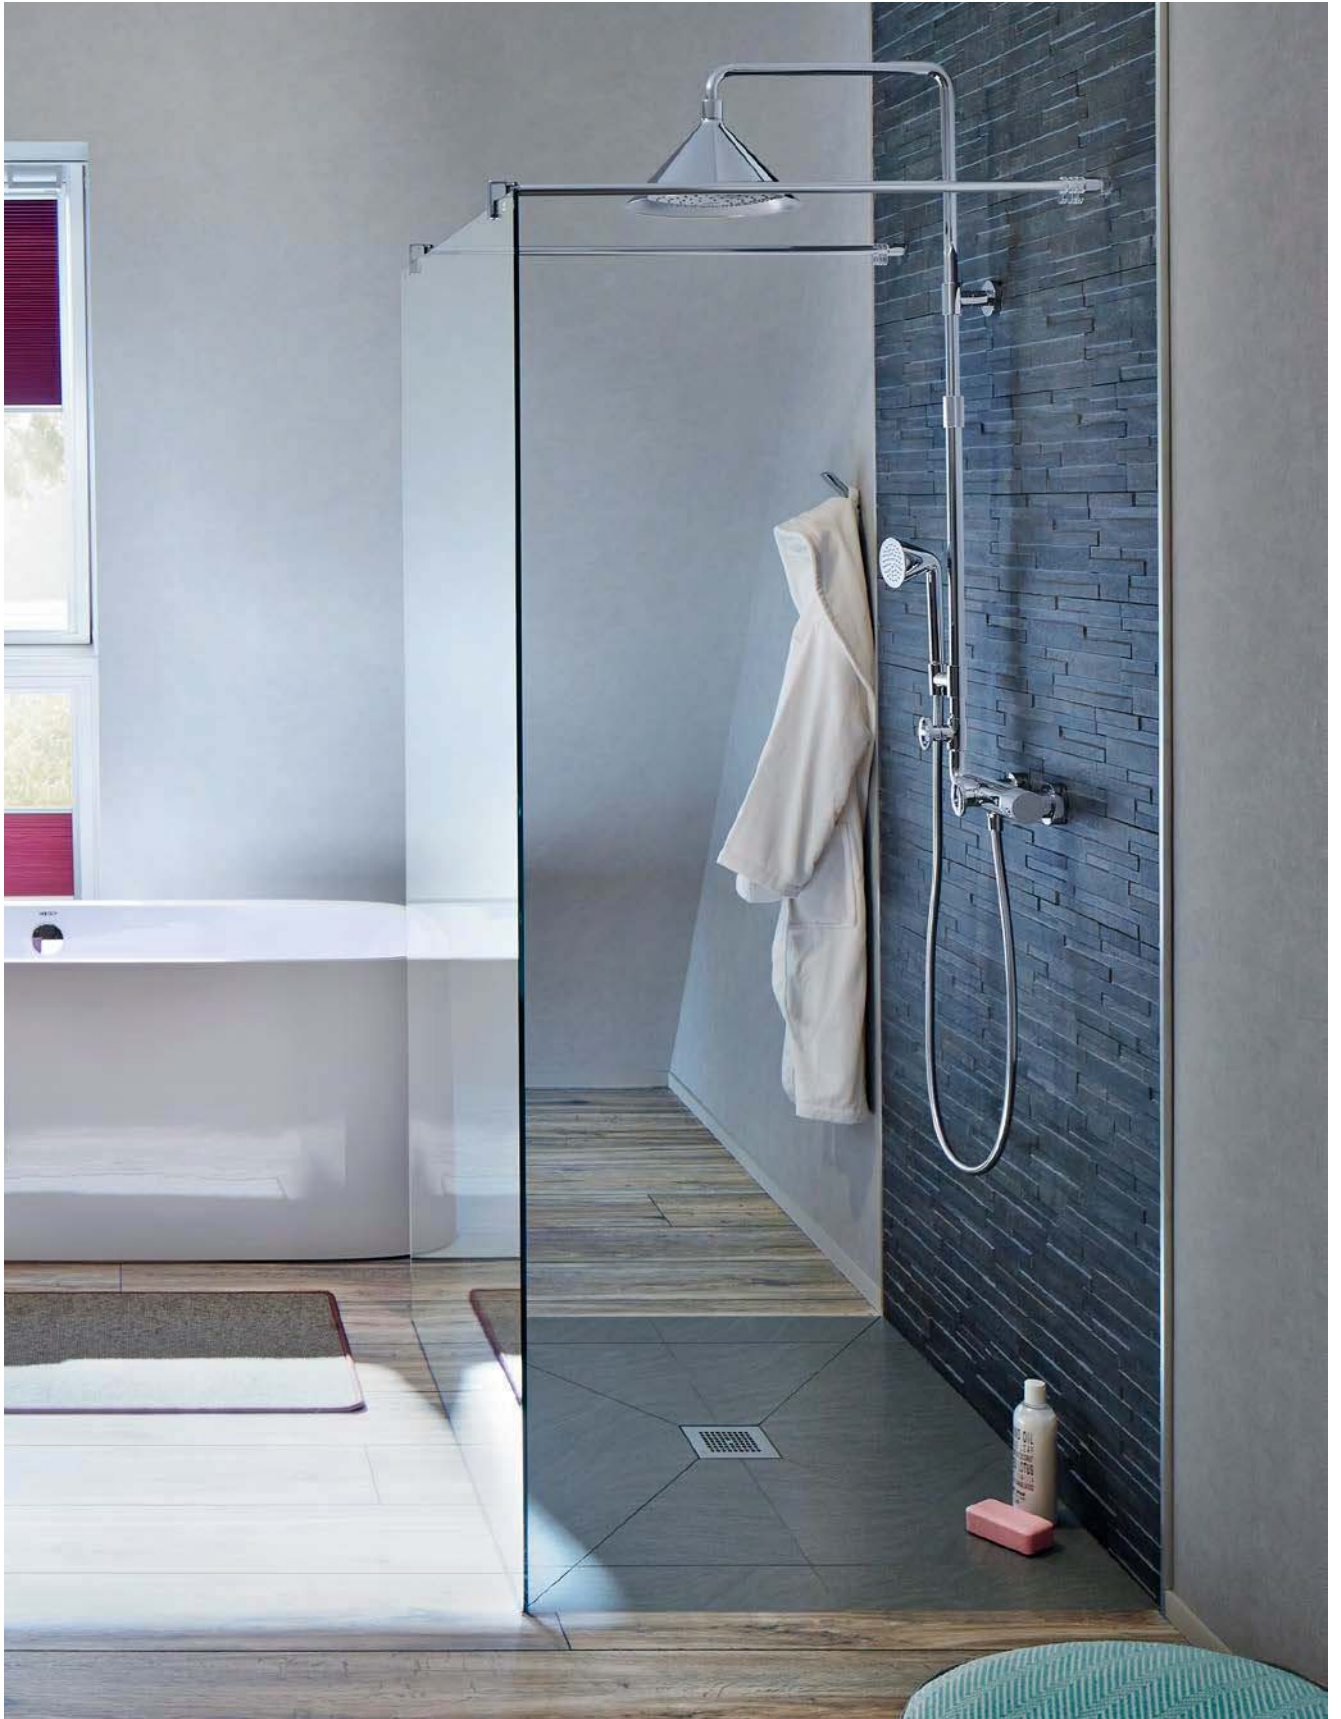

## POINT

Pure Badkultur mit glänzenden Vorteilen. Für unterschiedlichste Einbausituationen geeignet. Nicht von ungefähr ist z. B. in Kliniken und überall dort, wo an die Hygiene besonders hohe Ansprüche gestellt werden, der durchgeflieste Duschplatz seit langem erste Wahl. Denn er bietet neben der reinen Freude an purer Badkultur auch glänzende Vorteile bei der Pflege und Reinigung. Als bodengleiche, flächenbündig befliesbare Duschfläche. Ohne unzugängliche Ecken und Kanten. Für die perfekte optische und technische Badintegration. Als POINT Duschplatz mit hochwertigen Edelstahlabdeckungen in verschiedenen Varianten und mittigem oder dezentralem Punktablauf. Ein durchdachtes System von Kermi für hohe Einbausicherheit und Dichtheit.

POINT Komplettboard E65  
ausgezeichnet mit

Renovierungskonzept Duschboard POINT E65 und Gleittüren LIGA  
ausgezeichnet mit

Ablaufabdeckung POINT Duschplatz E65

Ablaufabdeckung POINT Duschplatz E90

POINT Ablaufabdeckung  
Basic serienmäßig

POINT Ablaufabdeckung  
Exklusiv 1 optional

POINT Ablaufabdeckung  
Exklusiv 2 optional

POINT Duschplatz E65, Ablauf mittig, mit Duschkabine WALK-IN XB

POINT Duschplatz, Ablauf mittig, Ablaufabdeckung Exklusiv 1, mit Duschkabine DIGA

POINT Duschplatz, Ablauf dezentral, Ablaufabdeckung Exklusiv 1, mit Duschkabine WALK-IN XS

POINT Duschplatz, Viertelkreis Ablauf  
dezentral,  
Ablaufabdeckung  
Exklusiv 1, mit  
Duschkabine ATEA

Einfache Entnahme der Edelstahlab-  
deckung und des Geruchsverschluss  
zur  
Reinigung des Ablaufs