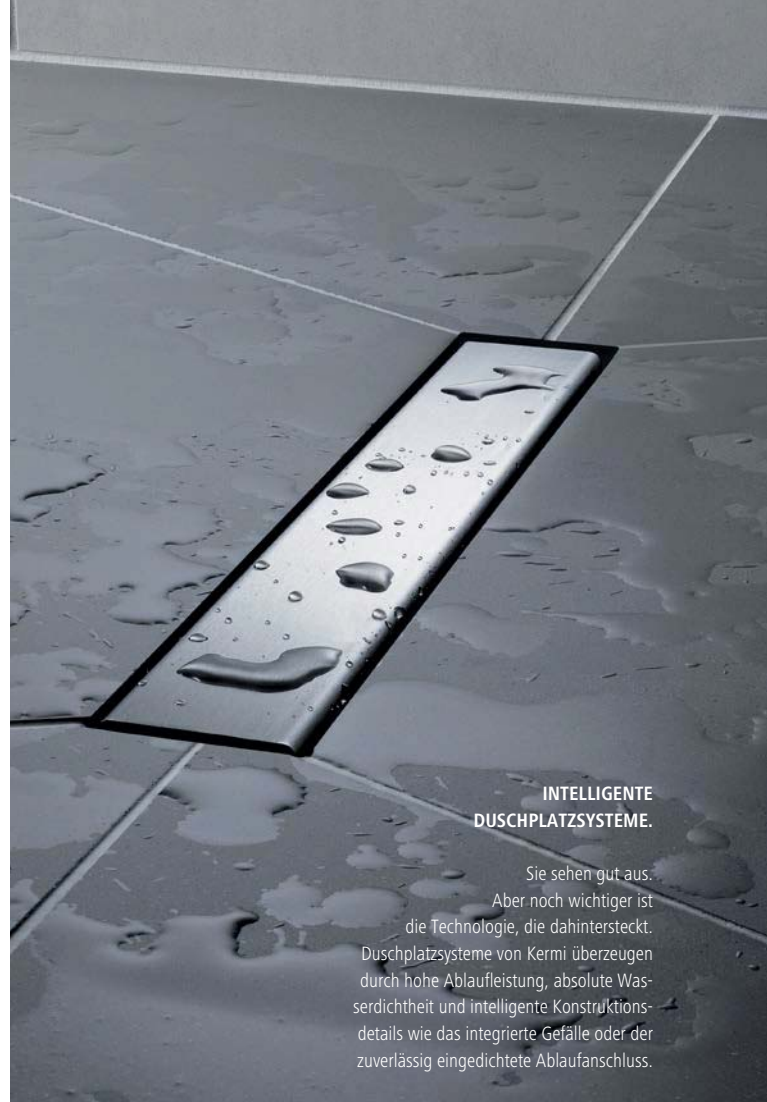

**INTELLIGENTE
DUSCHPLATZSYSTEME.**

Sie sehen gut aus. Aber noch wichtiger ist die Technologie, die dahintersteckt. Duschkabinsysteme von Kermi überzeugen durch hohe Ablaufleistung, absolute Wasserdichtheit und intelligente Konstruktionsdetails wie das integrierte Gefälle oder der zuverlässig eingedichtete Ablaufanschluss.

Qualität auf den ersten Blick. Und den zweiten.

**HARTE
PRÜFUNGEN.**

Kermi Duschkabinen haben Nehmerqualitäten. Das Glas muss Pendelversuchen mit schweren Sandsäcken standhalten, ohne zu brechen oder aus dem Rahmen zu fallen. Türen werden im Dauertest zigtausendfach auf- und wieder zugemacht. Erst, wenn die Konstruktion allen Strapazen standhält, hat sie das Zeug, eine Kermi zu werden.