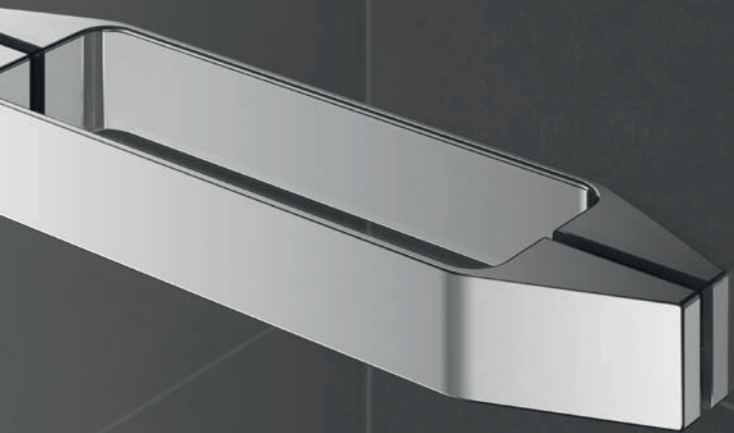

consumer  
favorite  
2010 2013  
2016

award  
2010 2013

**ERGONOMISCHES  
GRIFFDESIGN.**

Kaum ein Designelement bestimmt die Optik Ihrer Duschkabine stärker als der Griff. Genauso wichtig ist, dass er gut in der Hand liegt. Kermi Griffe sind „handfreundlich“ geformt, dabei belastbar und robust.