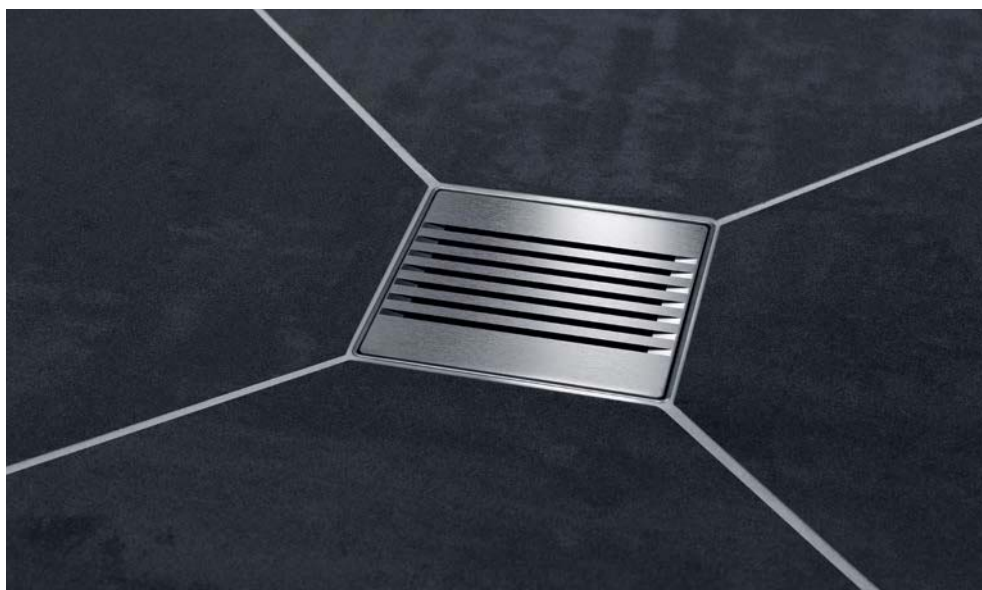

POINT Ablaufabdeckung
Exklusiv 1 optional

POINT Ablaufabdeckung
Exklusiv 2 optional