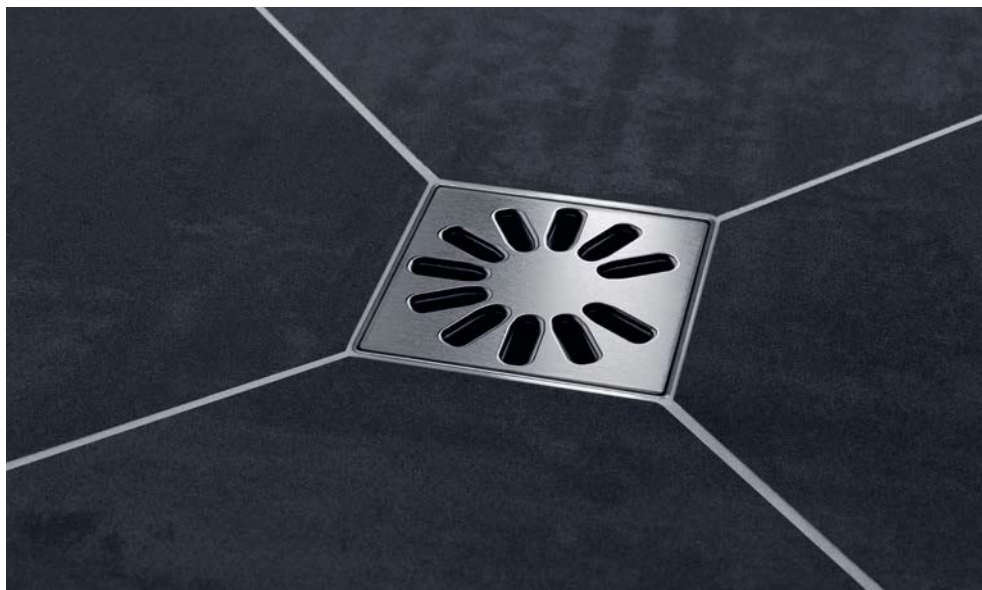

POINT Komplettboard E65  
ausgezeichnet mit

Renovierungskonzept Duschboard POINT E65 und Gleittüren LIGA  
ausgezeichnet mit

Ablaufabdeckung POINT Duschplatz E65

Ablaufabdeckung POINT Duschplatz E90

POINT Ablaufabdeckung  
Basic serienmäßig

POINT Ablaufabdeckung  
Exklusiv 1 optional

POINT Ablaufabdeckung  
Exklusiv 2 optional

POINT Duschplatz E65, Ablauf mittig, mit Duschkabine WALK-IN XB

POINT Duschplatz, Ablauf mittig, Ablaufabdeckung Exklusiv 1, mit Duschkabine DIGA