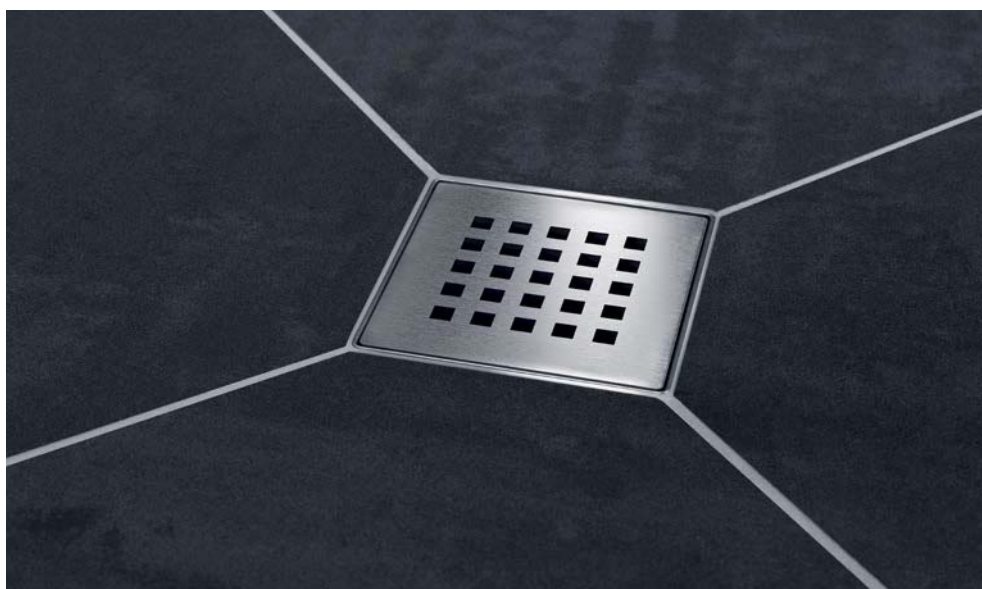

Rinnenabdeckung  
Exklusiv

Rinnenabdeckung  
Verfliesbar

LINE Duschplatz,  
Rinne wandseitig,  
Rinnenabdeckung  
Verfliesbar

Einfache Entnahme  
der Rinnenab-  
deckung und des  
Geruchsverschlusses  
zur Reinigung des  
Ablaufs

## POINT

Pure Badkultur mit glänzenden Vorteilen. Für unterschiedlichste Einbausituationen geeignet. Nicht von ungefähr ist z. B. in Kliniken und überall dort, wo an die Hygiene besonders hohe Ansprüche gestellt werden, der durchgeflieste Duschplatz seit langem erste Wahl. Denn er bietet neben der reinen Freude an purer Badkultur auch glänzende Vorteile bei der Pflege und Reinigung. Als bodengleiche, flächenbündig befliesbare Duschfläche. Ohne unzugängliche Ecken und Kanten. Für die perfekte optische und technische Badintegration. Als POINT Duschplatz mit hochwertigen Edelstahlabdeckungen in verschiedenen Varianten und mittigem oder dezentralem Punktablauf. Ein durchdachtes System von Kermi für hohe Einbausicherheit und Dichtheit.

POINT Komplettboard E65  
ausgezeichnet mit

Renovierungskonzept Duschboard POINT E65 und Gleittüren LIGA  
ausgezeichnet mit

Ablaufabdeckung POINT Duschplatz E65

Ablaufabdeckung POINT Duschplatz E90

POINT Ablaufabdeckung  
Basic serienmäßig

POINT Ablaufabdeckung  
Exklusiv 1 optional

POINT Ablaufabdeckung  
Exklusiv 2 optional

POINT Duschplatz E65, Ablauf mittig, mit Duschkabine WALK-IN XB

POINT Duschplatz, Ablauf mittig, Ablaufabdeckung Exklusiv 1, mit Duschkabine DIGA