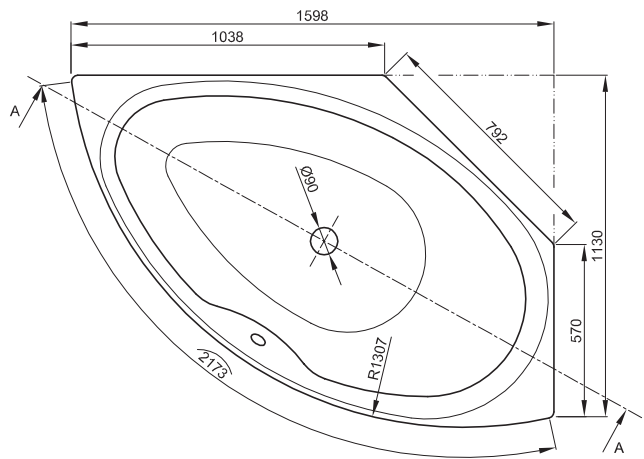

BETTEPOOL III

Abb.: Ausführung links, Bestell-Nr. 6056

Zeichnung: Ecke links, Bestell-Nr. 6056

Abb.: Ausführung rechts, Bestell-Nr. 6057

Zeichnung: Ecke rechts, Bestell-Nr. 6057

Design: schmiedem design

Abmessung

160 x 113 x 45 cm
160 x 113 x 45 cm

Bestell-Nr.

6056 links
6057 rechts

Nutzhalt **

174 Liter
174 Liter

** Nutzhalt: Wasserinhalt abzüglich 70 Liter Verdrängung. Produktionsbedingte Änderungen und Toleranzen vorbehalten.