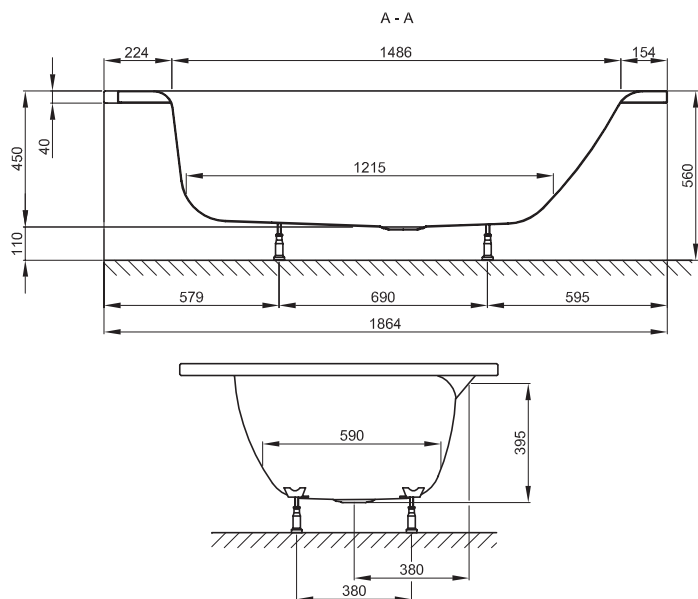

BETTEPOOL III

Abb.: Ausführung links, Bestell-Nr. 6056

Zeichnung: Ecke links, Bestell-Nr. 6056

Abb.: Ausführung rechts, Bestell-Nr. 6057

Zeichnung: Ecke rechts, Bestell-Nr. 6057

Design: schmiedem design

Abmessung

160 x 113 x 45 cm
160 x 113 x 45 cm

Bestell-Nr.

6056 links
6057 rechts

Nutzhalt **

174 Liter
174 Liter

** Nutzhalt: Wasserinhalt abzüglich 70 Liter Verdrängung. Produktionsbedingte Änderungen und Toleranzen vorbehalten.