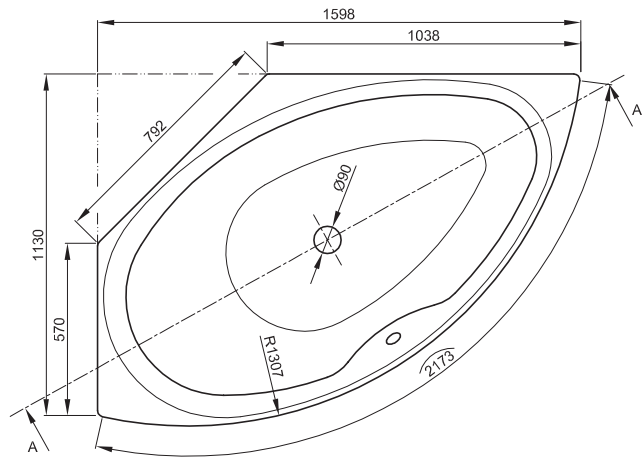

BETTEPOOL III

Abb.: Ausführung links, Bestell-Nr. 6056

Zeichnung: Ecke links, Bestell-Nr. 6056

Abb.: Ausführung rechts, Bestell-Nr. 6057

Zeichnung: Ecke rechts, Bestell-Nr. 6057

Design: schmiedem design

Abmessung

160 x 113 x 45 cm
160 x 113 x 45 cm

Bestell-Nr.

6056 links
6057 rechts

Nutzhalt **

174 Liter
174 Liter

** Nutzhalt: Wasserinhalt abzüglich 70 Liter Verdrängung. Produktionsbedingte Änderungen und Toleranzen vorbehalten.