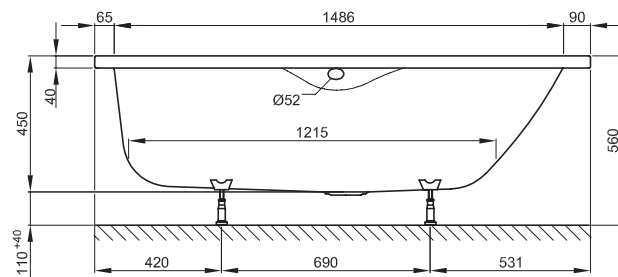

## BETTEPOOL II

Abb.: Ausführung links, Bestell-Nr. 6054

Zeichnung: Ecke links, Bestell-Nr. 6054

Abb.: Ausführung rechts, Bestell-Nr. 6055

Zeichnung: Ecke rechts, Bestell-Nr. 6055

Design: schmiedem design

Abmessung

164 x 96 x 45 cm

164 x 96 x 45 cm

Bestell-Nr.

6054 links

6055 rechts

Nutzhalt \*\*

174 Liter

174 Liter

\*\* Nutzhalt: Wasserinhalt abzüglich 70 Liter Verdrängung. Produktionsbedingte Änderungen und Toleranzen vorbehalten.