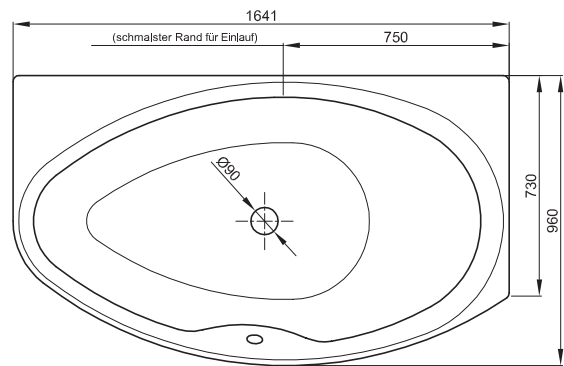

## BETTEPOOL II

Abb.: Ausführung links, Bestell-Nr. 6054

Zeichnung: Ecke links, Bestell-Nr. 6054

Abb.: Ausführung rechts, Bestell-Nr. 6055

Zeichnung: Ecke rechts, Bestell-Nr. 6055

Design: schmiedem design

Abmessung

164 x 96 x 45 cm

164 x 96 x 45 cm

Bestell-Nr.

6054 links

6055 rechts

Nutzhalt \*\*

174 Liter

174 Liter

\*\* Nutzhalt: Wasserinhalt abzüglich 70 Liter Verdrängung. Produktionsbedingte Änderungen und Toleranzen vorbehalten.