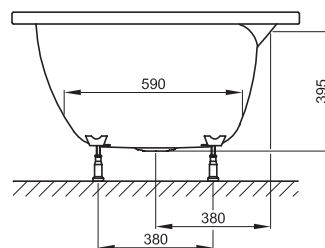

## BETTEPOOL II

Abb.: Ausführung links, Bestell-Nr. 6054

Zeichnung: Ecke links, Bestell-Nr. 6054

Abb.: Ausführung rechts, Bestell-Nr. 6055

Zeichnung: Ecke rechts, Bestell-Nr. 6055

Design: schmiedem design

Abmessung

164 x 96 x 45 cm

164 x 96 x 45 cm

Bestell-Nr.

6054 links

6055 rechts

Nutzhalt \*\*

174 Liter

174 Liter

\*\* Nutzhalt: Wasserinhalt abzüglich 70 Liter Verdrängung. Produktionsbedingte Änderungen und Toleranzen vorbehalten.