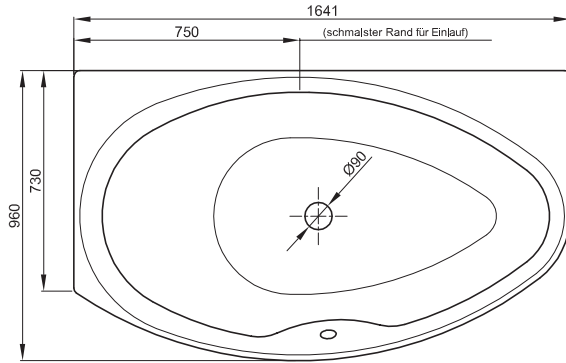

## BETTEPOOL II

Abb.: Ausführung links, Bestell-Nr. 6054

Zeichnung: Ecke links, Bestell-Nr. 6054

Abb.: Ausführung rechts, Bestell-Nr. 6055

Zeichnung: Ecke rechts, Bestell-Nr. 6055

Design: schmiedem design

Abmessung

164 x 96 x 45 cm

164 x 96 x 45 cm

Bestell-Nr.

6054 links

6055 rechts

Nutzhalt \*\*

174 Liter

174 Liter

\*\* Nutzhalt: Wasserinhalt abzüglich 70 Liter Verdrängung. Produktionsbedingte Änderungen und Toleranzen vorbehalten.