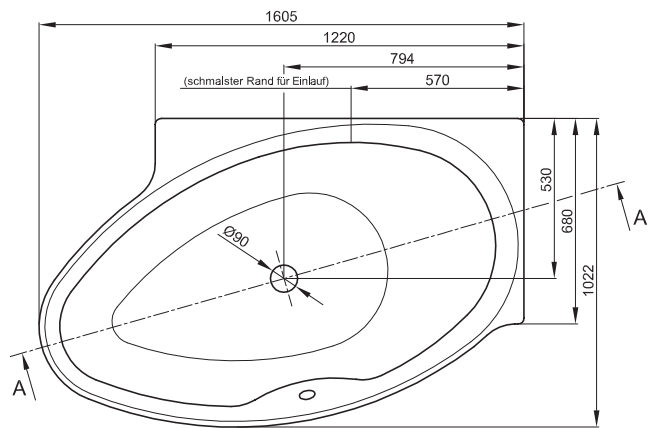

BETTEPOOL I

Abb.: Ausführung links, Bestell-Nr. 6052

Zeichnung: Ecke links, Bestell-Nr. 6052

Abb.: Ausführung rechts, Bestell-Nr. 6053

Zeichnung: Ecke rechts, Bestell-Nr. 6053

Design: schmidem design

Abmessung

161 x 102 x 45 cm
161 x 102 x 45 cm

Bestell-Nr.

6052 links
6053 rechts

Nutzhalt **

174 Liter
174 Liter

** Nutzhalt: Wasserinhalt abzüglich 70 Liter Verdrängung. Produktionsbedingte Änderungen und Toleranzen vorbehalten.