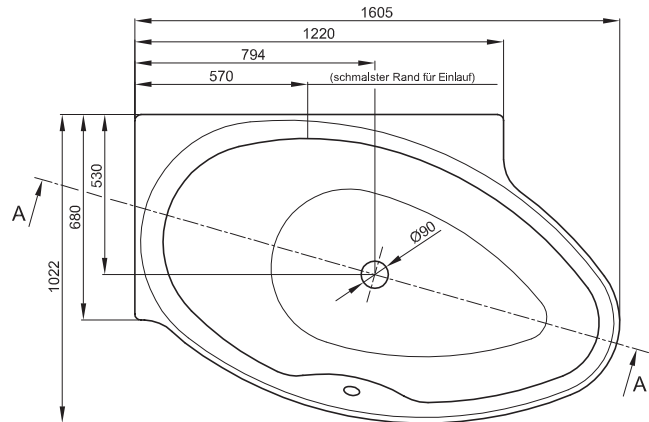

BETTEPOOL I

Abb.: Ausführung links, Bestell-Nr. 6052

Zeichnung: Ecke links, Bestell-Nr. 6052

Abb.: Ausführung rechts, Bestell-Nr. 6053

Zeichnung: Ecke rechts, Bestell-Nr. 6053

Design: schmidem design

Abmessung

161 x 102 x 45 cm
161 x 102 x 45 cm

Bestell-Nr.

6052 links
6053 rechts

Nutzhalt **

174 Liter
174 Liter

** Nutzhalt: Wasserinhalt abzüglich 70 Liter Verdrängung. Produktionsbedingte Änderungen und Toleranzen vorbehalten.