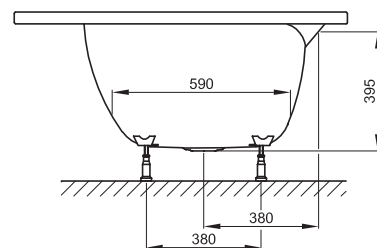

BETTEPOOL I

Abb.: Ausführung links, Bestell-Nr. 6052

Zeichnung: Ecke links, Bestell-Nr. 6052

Abb.: Ausführung rechts, Bestell-Nr. 6053

Zeichnung: Ecke rechts, Bestell-Nr. 6053

Design: schmidem design

Abmessung

161 x 102 x 45 cm
161 x 102 x 45 cm

Bestell-Nr.

6052 links
6053 rechts

Nutzhalt **

174 Liter
174 Liter

** Nutzhalt: Wasserinhalt abzüglich 70 Liter Verdrängung. Produktionsbedingte Änderungen und Toleranzen vorbehalten.