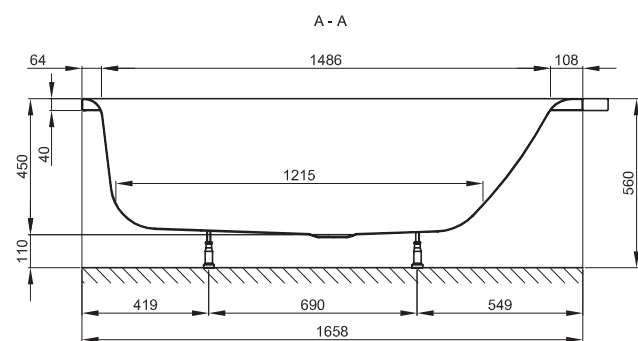

BETTEPOOL I

Abb.: Ausführung links, Bestell-Nr. 6052

Zeichnung: Ecke links, Bestell-Nr. 6052

Abb.: Ausführung rechts, Bestell-Nr. 6053

Zeichnung: Ecke rechts, Bestell-Nr. 6053

Design: schmidem design

Abmessung

161 x 102 x 45 cm
161 x 102 x 45 cm

Bestell-Nr.

6052 links
6053 rechts

Nutzhalt **

174 Liter
174 Liter

** Nutzhalt: Wasserinhalt abzüglich 70 Liter Verdrängung. Produktionsbedingte Änderungen und Toleranzen vorbehalten.