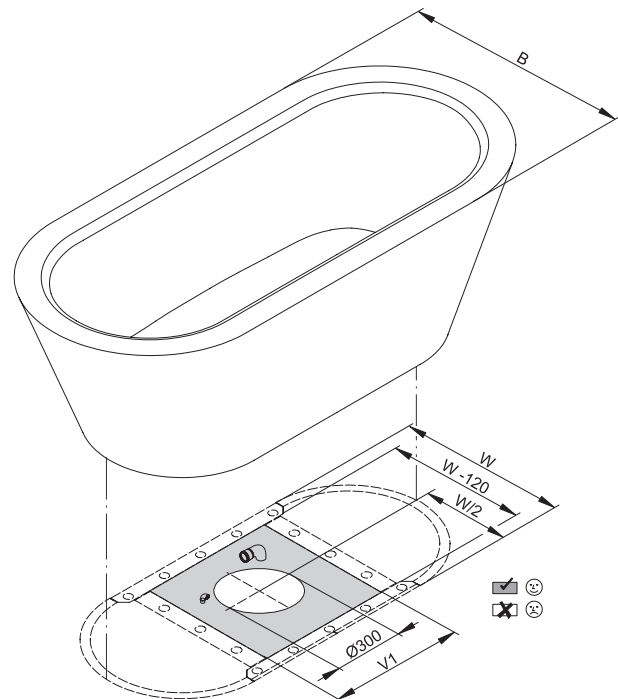

BETTESTARLET OVAL SILHOUETTE

Anschlussmaße für Ab- und Überlaufgarnitur

Abmessung	A	B	C	I	K	R	U	V	V1	W	Bestell-Nr.	Nutzhalt **
150 x 80 x 42 cm	1500	800	80	1070	555	400	640	1040	300	600	2700 CFXXK	107 Liter
165 x 75 x 42 cm	1650	750	105	1170	485	375	540	1187	440	548	2720 CFXXK	116 Liter
175 x 80 x 42 cm	1750	800	105	1270	535	400	590	1287	465	598	2680 CFXXK	139 Liter
185 x 85 x 42 cm	1850	850	105	1370	585	425	640	1387	525	648	2740 CFXXK	164 Liter
195 x 95 x 42 cm	1950	950	105	1470	635	475	735	1487	525	745	2745 CFXXK	205 Liter

Alle Angaben in mm.

** Nutzhalt: Wasserinhalt abzüglich 70 Liter Verdrängung. Produktionsbedingte Änderungen und Toleranzen vorbehalten.