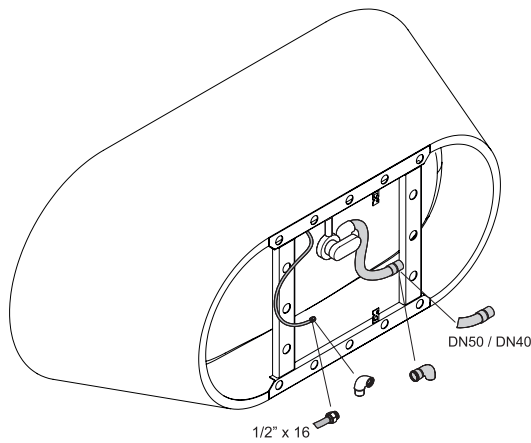

BETTESTARLET OVAL SILHOUETTE

Anschlussmaße für Ab- und Überlaufgarnitur

Abmessung	A	B	C	I	K	R	U	V	V1	W	Bestell-Nr.	Nutzhalt **
150 x 80 x 42 cm	1500	800	80	1070	555	400	640	1040	300	600	2700 CFXXK	107 Liter
165 x 75 x 42 cm	1650	750	105	1170	485	375	540	1187	440	548	2720 CFXXK	116 Liter
175 x 80 x 42 cm	1750	800	105	1270	535	400	590	1287	465	598	2680 CFXXK	139 Liter
185 x 85 x 42 cm	1850	850	105	1370	585	425	640	1387	525	648	2740 CFXXK	164 Liter
195 x 95 x 42 cm	1950	950	105	1470	635	475	735	1487	525	745	2745 CFXXK	205 Liter

Alle Angaben in mm.

** Nutzhalt: Wasserinhalt abzüglich 70 Liter Verdrängung. Produktionsbedingte Änderungen und Toleranzen vorbehalten.