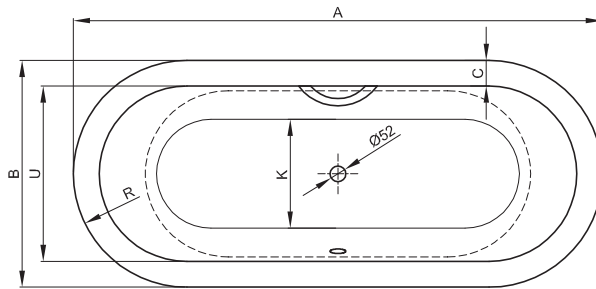

BETTESTARLET OVAL SILHOUETTE

Anschlussmaße für Ab- und Überlaufgarnitur

Abmessung	A	B	C	I	K	R	U	V	V1	W	Bestell-Nr.	Nutzhalt **
150 x 80 x 42 cm	1500	800	80	1070	555	400	640	1040	300	600	2700 CFXXK	107 Liter
165 x 75 x 42 cm	1650	750	105	1170	485	375	540	1187	440	548	2720 CFXXK	116 Liter
175 x 80 x 42 cm	1750	800	105	1270	535	400	590	1287	465	598	2680 CFXXK	139 Liter
185 x 85 x 42 cm	1850	850	105	1370	585	425	640	1387	525	648	2740 CFXXK	164 Liter
195 x 95 x 42 cm	1950	950	105	1470	635	475	735	1487	525	745	2745 CFXXK	205 Liter

Alle Angaben in mm.

** Nutzhalt: Wasserinhalt abzüglich 70 Liter Verdrängung. Produktionsbedingte Änderungen und Toleranzen vorbehalten.