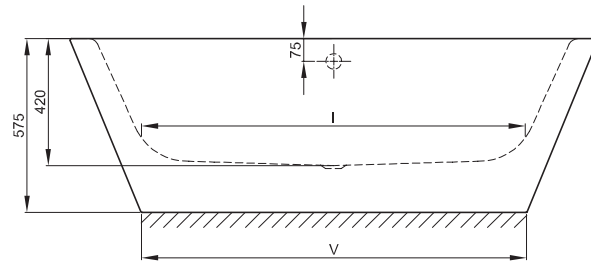

BETTESTARLET OVAL SILHOUETTE

Anschlussmaße für Ab- und Überlaufgarnitur

Abmessung	A	B	C	I	K	R	U	V	V1	W	Bestell-Nr.	Nutzhalt **
150 x 80 x 42 cm	1500	800	80	1070	555	400	640	1040	300	600	2700 CFXXK	107 Liter
165 x 75 x 42 cm	1650	750	105	1170	485	375	540	1187	440	548	2720 CFXXK	116 Liter
175 x 80 x 42 cm	1750	800	105	1270	535	400	590	1287	465	598	2680 CFXXK	139 Liter
185 x 85 x 42 cm	1850	850	105	1370	585	425	640	1387	525	648	2740 CFXXK	164 Liter
195 x 95 x 42 cm	1950	950	105	1470	635	475	735	1487	525	745	2745 CFXXK	205 Liter

Alle Angaben in mm.

** Nutzhalt: Wasserinhalt abzüglich 70 Liter Verdrängung. Produktionsbedingte Änderungen und Toleranzen vorbehalten.