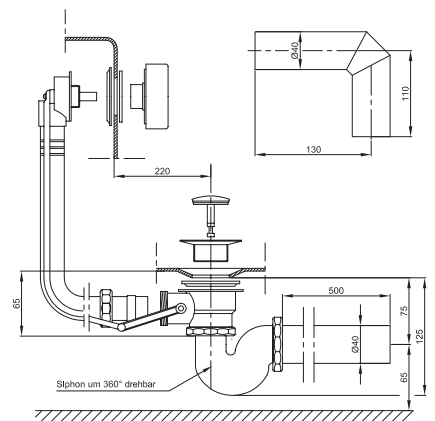

BETTEROMA

Abmessung	Bestell-Nr.	Nutzhalt**
170 x 75 x 42 cm	3130	132 Liter

Zubehör	Bestell-Nr.
Füße, verchromt	B240-901
Füße, messing-polirt	B240-904
Füße, weiß	B250-000
Ab- und Überlaufgarnitur BetteRoma, chrom	B260-901
Ab- und Überlaufgarnitur BetteRoma, messing-polirt	B260-904
Ab- und Überlaufgarnitur BetteRoma, weiß	B260-000