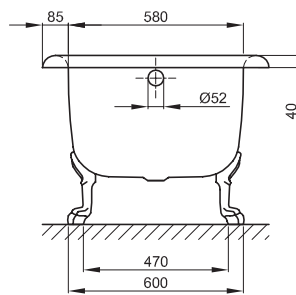

BETTEROMA

Abmessung	Bestell-Nr.	Nutzhalt**
170 x 75 x 42 cm	3130	132 Liter

Zubehör	Bestell-Nr.
Füße, verchromt	B240-901
Füße, messing-polirt	B240-904
Füße, weiß	B250-000
Ab- und Überlaufgarnitur BetteRoma, chrom	B260-901
Ab- und Überlaufgarnitur BetteRoma, messing-polirt	B260-904
Ab- und Überlaufgarnitur BetteRoma, weiß	B260-000