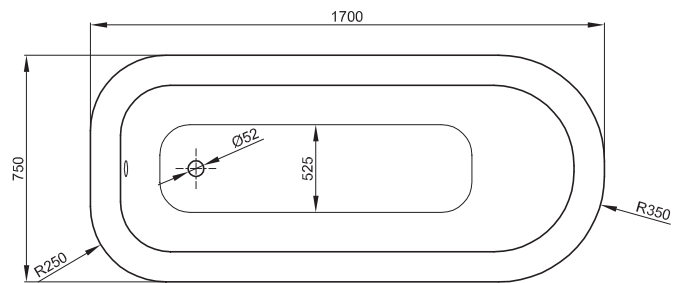

BETTEROMA

Abmessung	Bestell-Nr.	Nutzhalt**
170 x 75 x 42 cm	3130	132 Liter

Zubehör	Bestell-Nr.
Füße, verchromt	B240-901
Füße, messing-polirt	B240-904
Füße, weiß	B250-000
Ab- und Überlaufgarnitur BetteRoma, chrom	B260-901
Ab- und Überlaufgarnitur BetteRoma, messing-polirt	B260-904
Ab- und Überlaufgarnitur BetteRoma, weiß	B260-000