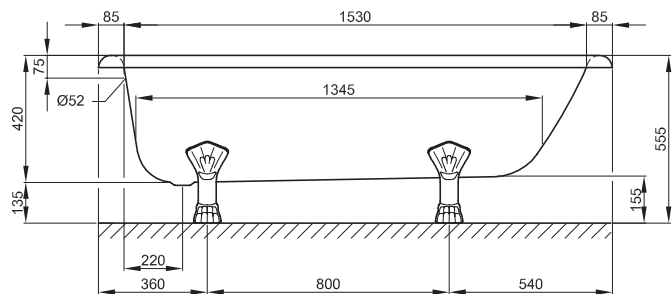

BETTEROMA

Abmessung	Bestell-Nr.	Nutzhalt**
170 x 75 x 42 cm	3130	132 Liter

Zubehör	Bestell-Nr.
Füße, verchromt	B240-901
Füße, messing-polirt	B240-904
Füße, weiß	B250-000
Ab- und Überlaufgarnitur BetteRoma, chrom	B260-901
Ab- und Überlaufgarnitur BetteRoma, messing-polirt	B260-904
Ab- und Überlaufgarnitur BetteRoma, weiß	B260-000