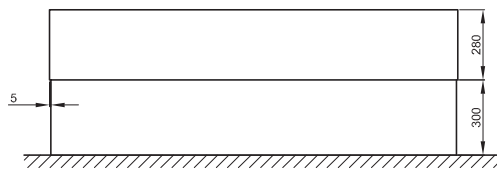

BETTEONE HIGHLINE

Design: Tesseraux + Partner

Darstellung mit Holzverkleidung

Darstellung mit Verkleidungsplatte ohne Fliesen

Anschlussmaße für Ab- und Überlaufgarnitur bei Holzverkleidung

Abmessung	A	B	G	I	K	N	V	Bestell-Nr.	Nutzinhalt**
180 x 80 x 42 cm	1800	800	980	1420	495	450	100	3313 CFXXH	158 Liter
190 x 90 x 42 cm	1900	900	1080	1515	595	550	100	3314 CFXXH	217 Liter

Alle Angaben in mm.

** Nutzinhalt: Wasserinhalt abzüglich 70 Liter Verdrängung. Produktionsbedingte Änderungen und Toleranzen vorbehalten.