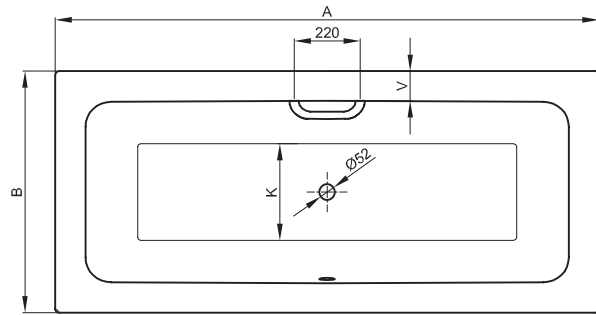

BETTEONE HIGHLINE

Design: Tesseraux + Partner

Darstellung mit Holzverkleidung

Darstellung mit Verkleidungsplatte ohne Fliesen

Anschlussmaße für Ab- und Überlaufgarnitur bei Holzverkleidung

Abmessung	A	B	G	I	K	N	V	Bestell-Nr.	Nutzinhalt**
180 x 80 x 42 cm	1800	800	980	1420	495	450	100	3313 CFXXH	158 Liter
190 x 90 x 42 cm	1900	900	1080	1515	595	550	100	3314 CFXXH	217 Liter

Alle Angaben in mm.

** Nutzinhalt: Wasserinhalt abzüglich 70 Liter Verdrängung. Produktionsbedingte Änderungen und Toleranzen vorbehalten.