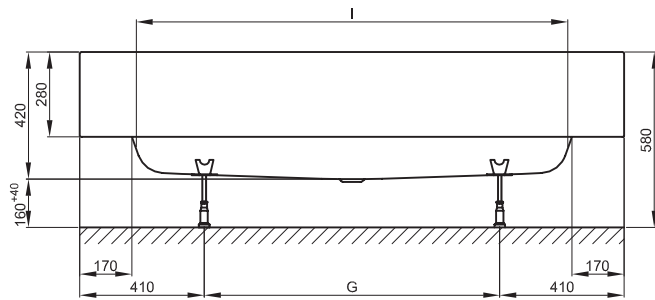

BETTEONE HIGHLINE

Design: Tesseraux + Partner

Darstellung mit Holzverkleidung

Darstellung mit Verkleidungsplatte ohne Fliesen

Anschlussmaße für Ab- und Überlaufgarnitur bei Holzverkleidung

Abmessung	A	B	G	I	K	N	V	Bestell-Nr.	Nutzinhalt**
180 x 80 x 42 cm	1800	800	980	1420	495	450	100	3313 CFXXH	158 Liter
190 x 90 x 42 cm	1900	900	1080	1515	595	550	100	3314 CFXXH	217 Liter

Alle Angaben in mm.

** Nutzinhalt: Wasserinhalt abzüglich 70 Liter Verdrängung. Produktionsbedingte Änderungen und Toleranzen vorbehalten.