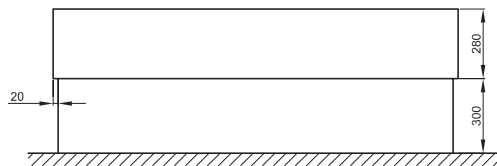

BETTEONE HIGHLINE

Design: Tesseraux + Partner

Darstellung mit Holzverkleidung

Darstellung mit Verkleidungsplatte ohne Fliesen

Anschlussmaße für Ab- und Überlaufgarnitur bei Holzverkleidung

Abmessung	A	B	G	I	K	N	V	Bestell-Nr.	Nutzinhalt**
180 x 80 x 42 cm	1800	800	980	1420	495	450	100	3313 CFXXH	158 Liter
190 x 90 x 42 cm	1900	900	1080	1515	595	550	100	3314 CFXXH	217 Liter

Alle Angaben in mm.

** Nutzinhalt: Wasserinhalt abzüglich 70 Liter Verdrängung. Produktionsbedingte Änderungen und Toleranzen vorbehalten.