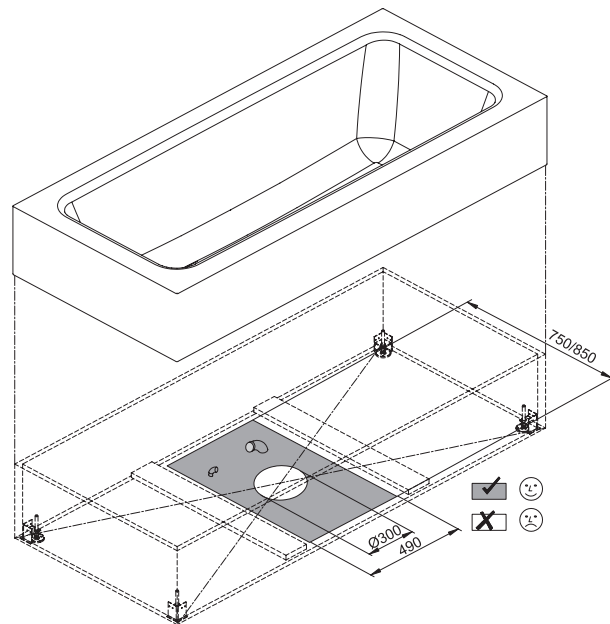

BETTEONE HIGHLINE

Design: Tesseraux + Partner

Darstellung mit Holzverkleidung

Darstellung mit Verkleidungsplatte ohne Fliesen

Anschlussmaße für Ab- und Überlaufgarnitur bei Holzverkleidung

Abmessung	A	B	G	I	K	N	V	Bestell-Nr.	Nutzinhalt**
180 x 80 x 42 cm	1800	800	980	1420	495	450	100	3313 CFXXH	158 Liter
190 x 90 x 42 cm	1900	900	1080	1515	595	550	100	3314 CFXXH	217 Liter

Alle Angaben in mm.

** Nutzinhalt: Wasserinhalt abzüglich 70 Liter Verdrängung. Produktionsbedingte Änderungen und Toleranzen vorbehalten.