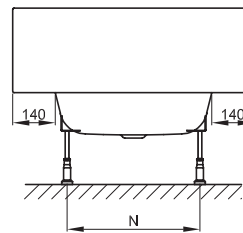

BETTEONE HIGHLINE

Design: Tesseraux + Partner

Darstellung mit Holzverkleidung

Darstellung mit Verkleidungsplatte ohne Fliesen

Anschlussmaße für Ab- und Überlaufgarnitur bei Holzverkleidung

Abmessung	A	B	G	I	K	N	V	Bestell-Nr.	Nutzinhalt**
180 x 80 x 42 cm	1800	800	980	1420	495	450	100	3313 CFXXH	158 Liter
190 x 90 x 42 cm	1900	900	1080	1515	595	550	100	3314 CFXXH	217 Liter

Alle Angaben in mm.

** Nutzinhalt: Wasserinhalt abzüglich 70 Liter Verdrängung. Produktionsbedingte Änderungen und Toleranzen vorbehalten.