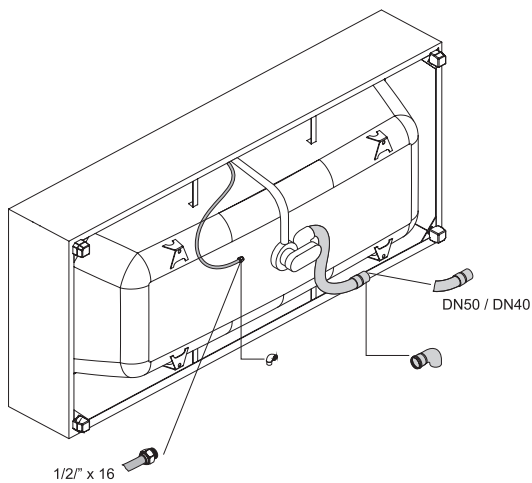

BETTEONE HIGHLINE

Design: Tesseraux + Partner

Darstellung mit Holzverkleidung

Darstellung mit Verkleidungsplatte ohne Fliesen

Anschlussmaße für Ab- und Überlaufgarnitur bei Holzverkleidung

Abmessung	A	B	G	I	K	N	V	Bestell-Nr.	Nutzinhalt**
180 x 80 x 42 cm	1800	800	980	1420	495	450	100	3313 CFXXH	158 Liter
190 x 90 x 42 cm	1900	900	1080	1515	595	550	100	3314 CFXXH	217 Liter

Alle Angaben in mm.

** Nutzinhalt: Wasserinhalt abzüglich 70 Liter Verdrängung. Produktionsbedingte Änderungen und Toleranzen vorbehalten.