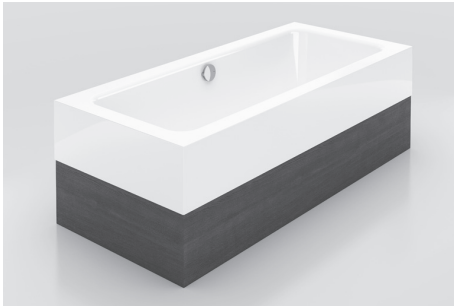

BETTEONE HIGHLINE

Design: Tesseraux + Partner

Darstellung mit Holzverkleidung

Darstellung mit Verkleidungsplatte ohne Fliesen

Anschlussmaße für Ab- und Überlaufgarnitur bei Holzverkleidung

Abmessung	A	B	G	I	K	N	V	Bestell-Nr.	Nutzinhalt**
180 x 80 x 42 cm	1800	800	980	1420	495	450	100	3313 CFXXH	158 Liter
190 x 90 x 42 cm	1900	900	1080	1515	595	550	100	3314 CFXXH	217 Liter

Alle Angaben in mm.

** Nutzinhalt: Wasserinhalt abzüglich 70 Liter Verdrängung. Produktionsbedingte Änderungen und Toleranzen vorbehalten.