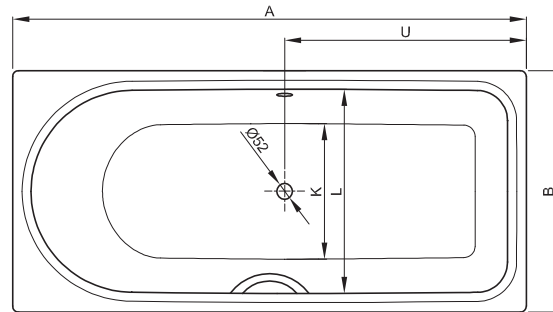

## BETTEOCEAN LOW-LINE

Zeichnung: Fußende rechts, Überlauf hinten, Bestell-Nr. 8836

Zeichnung 170 x 80 cm, Fußende rechts, Überlauf vorne, Bestell-Nr. 8837

Design: schmidem design

Abmessung	A	B	C	D	E	F	G	H	I	K	L	U	Bestell-Nr.	Nutzinhalt**
150 x 70 x 38 cm	1500	700	60	1375	65	470	700	330	1235	505	565	650	8841 FE re., Überlauf hinten	90 Liter
150 x 70 x 38 cm	1500	700	60	1375	65	470	700	330	1235	505	565	650	8842 FE re., Überlauf vorne	90 Liter
160 x 70 x 38 cm	1600	700	65	1475	60	470	760	370	1335	505	565	700	8830 FE re., Überlauf hinten	120 Liter
160 x 70 x 38 cm	1600	700	65	1475	60	470	760	370	1335	505	565	700	8831 FE re., Überlauf vorne	120 Liter
170 x 70 x 38 cm	1700	700	115	1475	110	500	880	320	1335	505	565	750	8832 FE re., Überlauf hinten	120 Liter
170 x 70 x 38 cm	1700	700	115	1475	110	500	880	320	1335	505	565	750	8833 FE re., Überlauf vorne	120 Liter
170 x 75 x 38 cm	1700	750	65	1575	60	500	880	320	1435	555	615	800	8834 FE re., Überlauf hinten	140 Liter
170 x 75 x 38 cm	1700	750	65	1575	60	500	880	320	1435	555	615	800	8835 FE re., Überlauf vorne	140 Liter
170 x 80 x 38 cm	1700	800	65	1575	60	540	800	360	1435	605	665	800	8836 FE re., Überlauf hinten	165 Liter
170 x 80 x 38 cm	1700	800	65	1575	60	540	800	360	1435	605	665	800	8837 FE re., Überlauf vorne	165 Liter
180 x 80 x 38 cm	1800	800	65	1675	60	540	900	360	1535	605	665	800	8838 FE re., Überlauf hinten	180 Liter
180 x 80 x 38 cm	1800	800	65	1675	60	540	900	360	1535	605	665	800	8839 FE re., Überlauf vorne	180 Liter

Alle Angaben in mm.

\*\* Nutzinhalt: Wassereinhalt abzüglich 70 Liter Verdrängung. Produktionsbedingte Änderungen und Toleranzen vorbehalten.