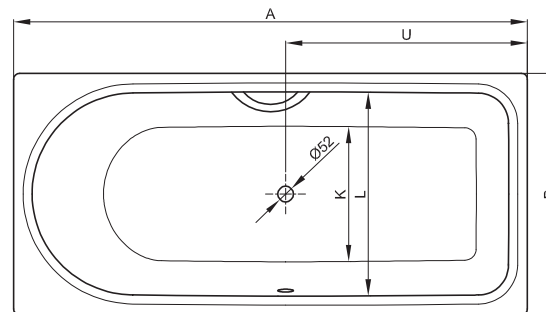

## BETTEOCEAN LOW-LINE

Zeichnung: Fußende rechts, Überlauf hinten, Bestell-Nr. 8836

Zeichnung 170 x 80 cm, Fußende rechts, Überlauf vorne, Bestell-Nr. 8837

Design: schmidem design

Abmessung	A	B	C	D	E	F	G	H	I	K	L	U	Bestell-Nr.	Nutzinhalt**
150 x 70 x 38 cm	1500	700	60	1375	65	470	700	330	1235	505	565	650	8841 FE re., Überlauf hinten	90 Liter
150 x 70 x 38 cm	1500	700	60	1375	65	470	700	330	1235	505	565	650	8842 FE re., Überlauf vorne	90 Liter
160 x 70 x 38 cm	1600	700	65	1475	60	470	760	370	1335	505	565	700	8830 FE re., Überlauf hinten	120 Liter
160 x 70 x 38 cm	1600	700	65	1475	60	470	760	370	1335	505	565	700	8831 FE re., Überlauf vorne	120 Liter
170 x 70 x 38 cm	1700	700	115	1475	110	500	880	320	1335	505	565	750	8832 FE re., Überlauf hinten	120 Liter
170 x 70 x 38 cm	1700	700	115	1475	110	500	880	320	1335	505	565	750	8833 FE re., Überlauf vorne	120 Liter
170 x 75 x 38 cm	1700	750	65	1575	60	500	880	320	1435	555	615	800	8834 FE re., Überlauf hinten	140 Liter
170 x 75 x 38 cm	1700	750	65	1575	60	500	880	320	1435	555	615	800	8835 FE re., Überlauf vorne	140 Liter
170 x 80 x 38 cm	1700	800	65	1575	60	540	800	360	1435	605	665	800	8836 FE re., Überlauf hinten	165 Liter
170 x 80 x 38 cm	1700	800	65	1575	60	540	800	360	1435	605	665	800	8837 FE re., Überlauf vorne	165 Liter
180 x 80 x 38 cm	1800	800	65	1675	60	540	900	360	1535	605	665	800	8838 FE re., Überlauf hinten	180 Liter
180 x 80 x 38 cm	1800	800	65	1675	60	540	900	360	1535	605	665	800	8839 FE re., Überlauf vorne	180 Liter

Alle Angaben in mm.

\*\* Nutzinhalt: Wassereinhalt abzüglich 70 Liter Verdrängung. Produktionsbedingte Änderungen und Toleranzen vorbehalten.