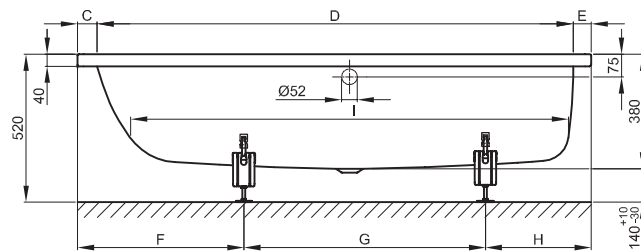

## BETTEOCEAN LOW-LINE

Zeichnung: Fußende rechts, Überlauf hinten, Bestell-Nr. 8836

Zeichnung 170 x 80 cm, Fußende rechts, Überlauf vorne, Bestell-Nr. 8837

Design: schmidem design

Abmessung	A	B	C	D	E	F	G	H	I	K	L	U	Bestell-Nr.	Nutzinhalt**
150 x 70 x 38 cm	1500	700	60	1375	65	470	700	330	1235	505	565	650	8841 FE re., Überlauf hinten	90 Liter
150 x 70 x 38 cm	1500	700	60	1375	65	470	700	330	1235	505	565	650	8842 FE re., Überlauf vorne	90 Liter
160 x 70 x 38 cm	1600	700	65	1475	60	470	760	370	1335	505	565	700	8830 FE re., Überlauf hinten	120 Liter
160 x 70 x 38 cm	1600	700	65	1475	60	470	760	370	1335	505	565	700	8831 FE re., Überlauf vorne	120 Liter
170 x 70 x 38 cm	1700	700	115	1475	110	500	880	320	1335	505	565	750	8832 FE re., Überlauf hinten	120 Liter
170 x 70 x 38 cm	1700	700	115	1475	110	500	880	320	1335	505	565	750	8833 FE re., Überlauf vorne	120 Liter
170 x 75 x 38 cm	1700	750	65	1575	60	500	880	320	1435	555	615	800	8834 FE re., Überlauf hinten	140 Liter
170 x 75 x 38 cm	1700	750	65	1575	60	500	880	320	1435	555	615	800	8835 FE re., Überlauf vorne	140 Liter
170 x 80 x 38 cm	1700	800	65	1575	60	540	800	360	1435	605	665	800	8836 FE re., Überlauf hinten	165 Liter
170 x 80 x 38 cm	1700	800	65	1575	60	540	800	360	1435	605	665	800	8837 FE re., Überlauf vorne	165 Liter
180 x 80 x 38 cm	1800	800	65	1675	60	540	900	360	1535	605	665	800	8838 FE re., Überlauf hinten	180 Liter
180 x 80 x 38 cm	1800	800	65	1675	60	540	900	360	1535	605	665	800	8839 FE re., Überlauf vorne	180 Liter

Alle Angaben in mm.

\*\* Nutzinhalt: Wassereinhalt abzüglich 70 Liter Verdrängung. Produktionsbedingte Änderungen und Toleranzen vorbehalten.