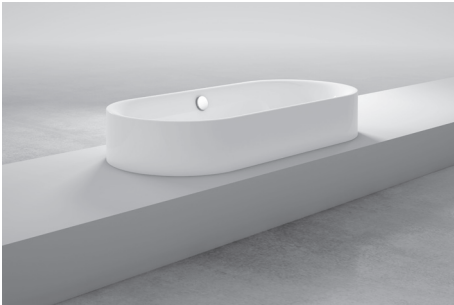

BETTELUX OVAL HIGHLINE

Design: Tesseraux + Partner

Abmessung	A	B	G	I	K	N	W	W1	Bestell-Nr.	Nutzinhalt **
180 x 80 x 45 cm	1800	800	810	1340	545	475	190	110	3466 CFXXH	177 Liter
190 x 90 x 45 cm	1900	900	910	1420	618	575	200	120	3467 CFXXH	224 Liter

Alle Angaben in mm.

** Nutzinhalt: Wassereinhalt abzüglich 70 Liter Verdrängung. Produktionsbedingte Änderungen und Toleranzen vorbehalten.