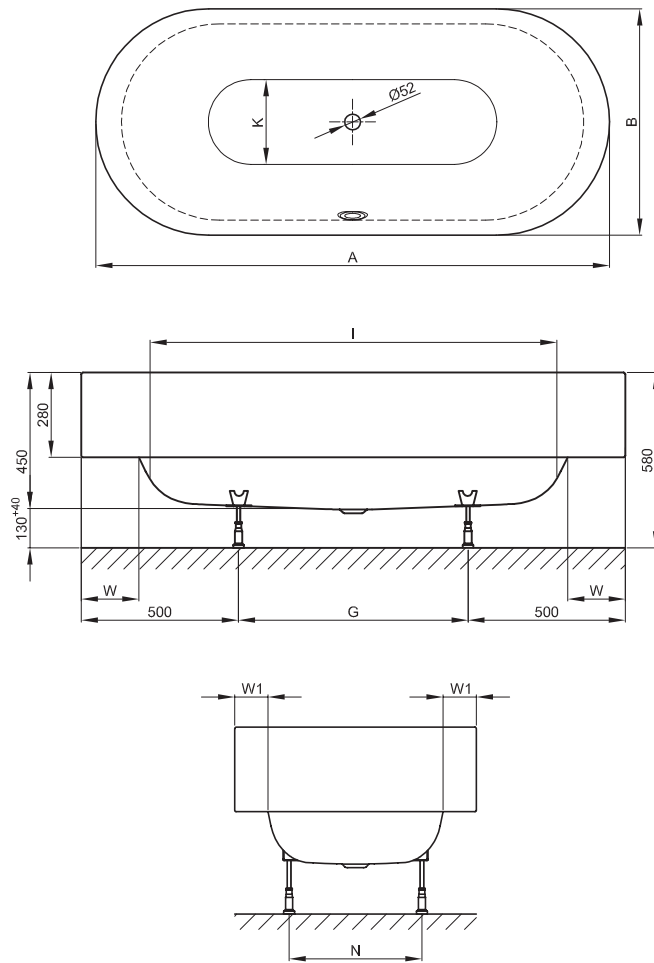

BETTELUX OVAL HIGHLINE

Design: Tesseraux + Partner

Abmessung	A	B	G	I	K	N	W	W1	Bestell-Nr.	Nutzinhalt **
180 x 80 x 45 cm	1800	800	810	1340	545	475	190	110	3466 CFXXH	177 Liter
190 x 90 x 45 cm	1900	900	910	1420	618	575	200	120	3467 CFXXH	224 Liter

Alle Angaben in mm.

** Nutzinhalt: Wassereinhalt abzüglich 70 Liter Verdrängung. Produktionsbedingte Änderungen und Toleranzen vorbehalten.