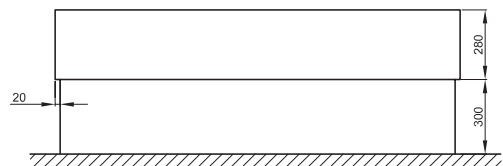

BETTELUX HIGHLINE

Design: Tesseraux + Partner

Darstellung mit Holzverkleidung

Darstellung mit Verkleidungsplatte ohne Fliesen

Anschlussmaße für Ab- und Überlaufgarnitur bei Holzverkleidung

Abmessung	A	B	G	I	K	N	W	W1	Bestell-Nr.	Nutzinhalt **
180 x 80 x 45 cm	1800	800	760	1345	545	480	190	110	3441 CFXXH	185 Liter
190 x 90 x 45 cm	1900	900	860	1420	615	550	200	120	3442 CFXXH	234 Liter

Alle Angaben in mm.

** Nutzinhalt: Wassereinhalt abzüglich 70 Liter Verdrängung. Produktionsbedingte Änderungen und Toleranzen vorbehalten.