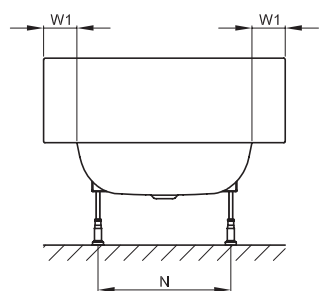

BETTELUX HIGHLINE

Design: Tesseraux + Partner

Darstellung mit Holzverkleidung

Darstellung mit Verkleidungsplatte ohne Fliesen

Anschlussmaße für Ab- und Überlaufgarnitur bei Holzverkleidung

Abmessung	A	B	G	I	K	N	W	W1	Bestell-Nr.	Nutzinhalt **
180 x 80 x 45 cm	1800	800	760	1345	545	480	190	110	3441 CFXXH	185 Liter
190 x 90 x 45 cm	1900	900	860	1420	615	550	200	120	3442 CFXXH	234 Liter

Alle Angaben in mm.

** Nutzinhalt: Wassereinhalt abzüglich 70 Liter Verdrängung. Produktionsbedingte Änderungen und Toleranzen vorbehalten.