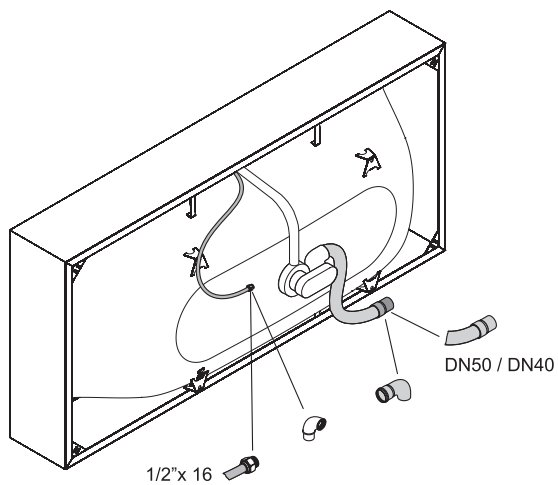

BETTELUX HIGHLINE

Design: Tesseraux + Partner

Darstellung mit Holzverkleidung

Darstellung mit Verkleidungsplatte ohne Fliesen

Anschlussmaße für Ab- und Überlaufgarnitur bei Holzverkleidung

Abmessung	A	B	G	I	K	N	W	W1	Bestell-Nr.	Nutzinhalt **
180 x 80 x 45 cm	1800	800	760	1345	545	480	190	110	3441 CFXXH	185 Liter
190 x 90 x 45 cm	1900	900	860	1420	615	550	200	120	3442 CFXXH	234 Liter

Alle Angaben in mm.

** Nutzinhalt: Wassereinhalt abzüglich 70 Liter Verdrängung. Produktionsbedingte Änderungen und Toleranzen vorbehalten.