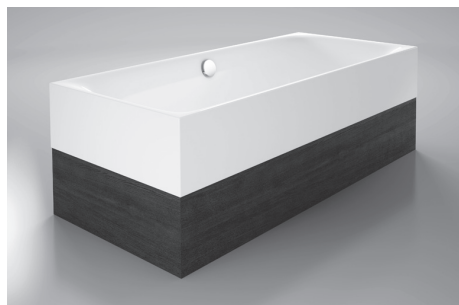

BETTELUX HIGHLINE

Design: Tesseraux + Partner

Darstellung mit Holzverkleidung

Darstellung mit Verkleidungsplatte ohne Fliesen

Anschlussmaße für Ab- und Überlaufgarnitur bei Holzverkleidung

Abmessung	A	B	G	I	K	N	W	W1	Bestell-Nr.	Nutzinhalt **
180 x 80 x 45 cm	1800	800	760	1345	545	480	190	110	3441 CFXXH	185 Liter
190 x 90 x 45 cm	1900	900	860	1420	615	550	200	120	3442 CFXXH	234 Liter

Alle Angaben in mm.

** Nutzinhalt: Wassereinhalt abzüglich 70 Liter Verdrängung. Produktionsbedingte Änderungen und Toleranzen vorbehalten.