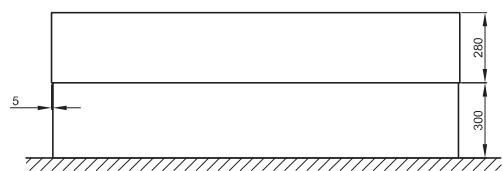

BETTELUX HIGHLINE

Design: Tesseraux + Partner

Darstellung mit Holzverkleidung

Darstellung mit Verkleidungsplatte ohne Fliesen

Anschlussmaße für Ab- und Überlaufgarnitur bei Holzverkleidung

Abmessung	A	B	G	I	K	N	W	W1	Bestell-Nr.	Nutzinhalt **
180 x 80 x 45 cm	1800	800	760	1345	545	480	190	110	3441 CFXXH	185 Liter
190 x 90 x 45 cm	1900	900	860	1420	615	550	200	120	3442 CFXXH	234 Liter

Alle Angaben in mm.

** Nutzinhalt: Wassereinhalt abzüglich 70 Liter Verdrängung. Produktionsbedingte Änderungen und Toleranzen vorbehalten.