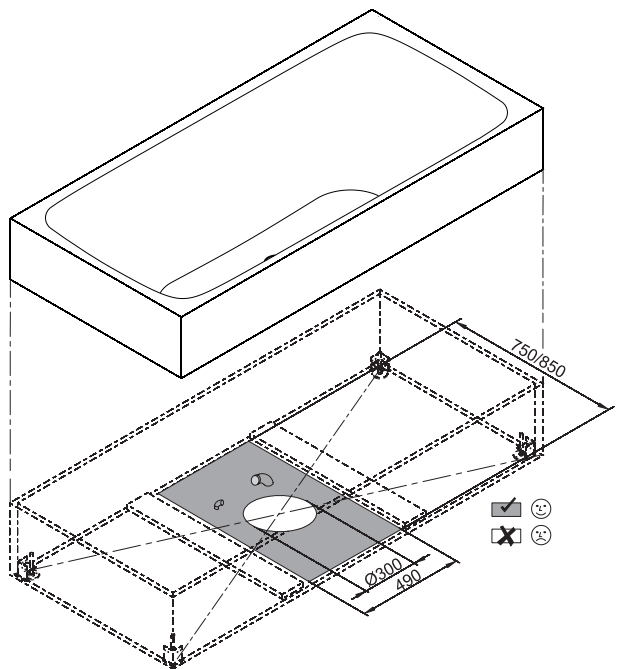

BETTELUX HIGHLINE

Design: Tesseraux + Partner

Darstellung mit Holzverkleidung

Darstellung mit Verkleidungsplatte ohne Fliesen

Anschlussmaße für Ab- und Überlaufgarnitur bei Holzverkleidung

Abmessung	A	B	G	I	K	N	W	W1	Bestell-Nr.	Nutzinhalt **
180 x 80 x 45 cm	1800	800	760	1345	545	480	190	110	3441 CFXXH	185 Liter
190 x 90 x 45 cm	1900	900	860	1420	615	550	200	120	3442 CFXXH	234 Liter

Alle Angaben in mm.

** Nutzinhalt: Wassereinhalt abzüglich 70 Liter Verdrängung. Produktionsbedingte Änderungen und Toleranzen vorbehalten.