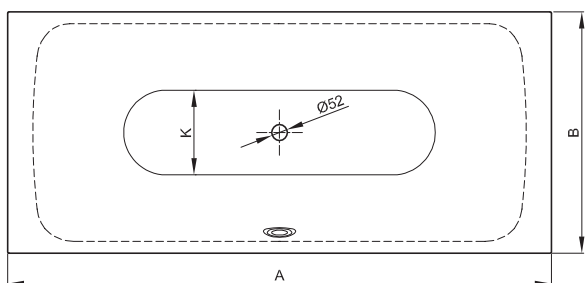

BETTELUX HIGHLINE

Design: Tesseraux + Partner

Darstellung mit Holzverkleidung

Darstellung mit Verkleidungsplatte ohne Fliesen

Anschlussmaße für Ab- und Überlaufgarnitur bei Holzverkleidung

Abmessung	A	B	G	I	K	N	W	W1	Bestell-Nr.	Nutzinhalt **
180 x 80 x 45 cm	1800	800	760	1345	545	480	190	110	3441 CFXXH	185 Liter
190 x 90 x 45 cm	1900	900	860	1420	615	550	200	120	3442 CFXXH	234 Liter

Alle Angaben in mm.

** Nutzinhalt: Wassereinhalt abzüglich 70 Liter Verdrängung. Produktionsbedingte Änderungen und Toleranzen vorbehalten.