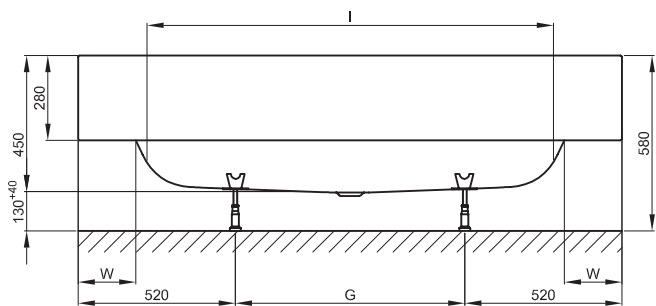

BETTELUX HIGHLINE

Design: Tesseraux + Partner

Darstellung mit Holzverkleidung

Darstellung mit Verkleidungsplatte ohne Fliesen

Anschlussmaße für Ab- und Überlaufgarnitur bei Holzverkleidung

Abmessung	A	B	G	I	K	N	W	W1	Bestell-Nr.	Nutzinhalt **
180 x 80 x 45 cm	1800	800	760	1345	545	480	190	110	3441 CFXXH	185 Liter
190 x 90 x 45 cm	1900	900	860	1420	615	550	200	120	3442 CFXXH	234 Liter

Alle Angaben in mm.

** Nutzinhalt: Wassereinhalt abzüglich 70 Liter Verdrängung. Produktionsbedingte Änderungen und Toleranzen vorbehalten.