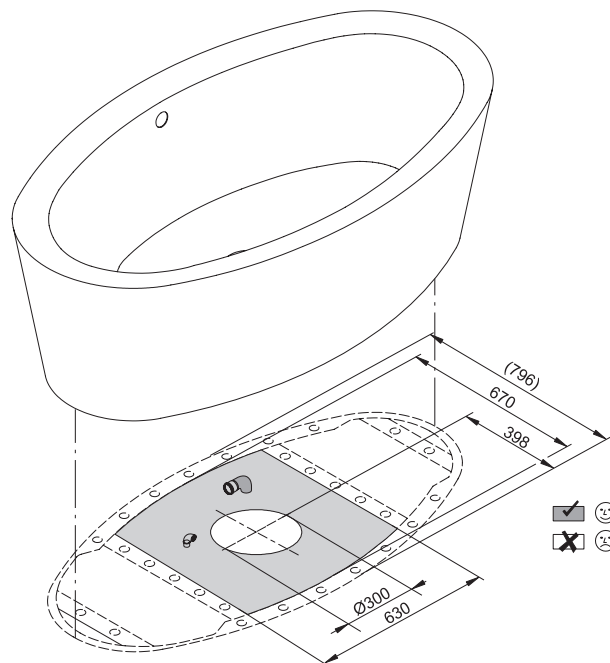

BETTEHOME OVAL SILHOUETTE

Design: schmiedem design

Anschlussmaße für Ab- und Überlaufgarnitur

Abmessung
180 x 100 x 45 cm

Bestell-Nr.
8994 CFXXK

Nutzinhalt **
210 Liter

** Nutzinhalt: Wasserinhalt abzüglich 70 Liter Verdrängung. Produktionsbedingte Änderungen und Toleranzen vorbehalten.