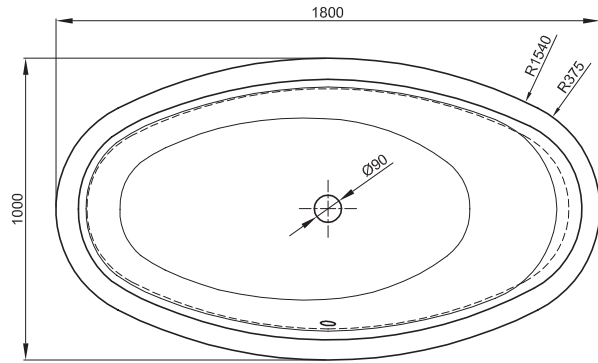

BETTEHOME OVAL SILHOUETTE

Design: schmiedem design

Anschlussmaße für Ab- und Überlaufgarnitur

Abmessung
180 x 100 x 45 cm

Bestell-Nr.
8994 CFXXK

Nutzinhalt **
210 Liter

** Nutzinhalt: Wasserinhalt abzüglich 70 Liter Verdrängung. Produktionsbedingte Änderungen und Toleranzen vorbehalten.