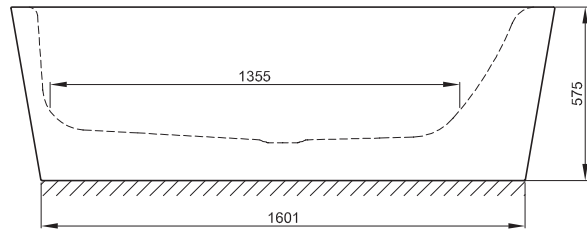

BETTEHOME OVAL SILHOUETTE

Design: schmiedem design

Anschlussmaße für Ab- und Überlaufgarnitur

Abmessung
180 x 100 x 45 cm

Bestell-Nr.
8994 CFXXK

Nutzinhalt **
210 Liter

** Nutzinhalt: Wasserinhalt abzüglich 70 Liter Verdrängung. Produktionsbedingte Änderungen und Toleranzen vorbehalten.