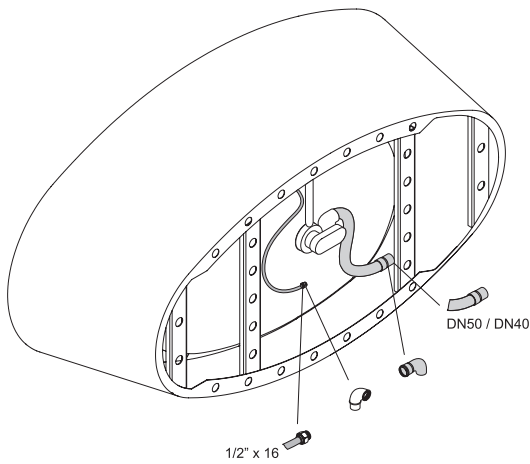

BETTEHOME OVAL SILHOUETTE

Design: schmiedem design

Anschlussmaße für Ab- und Überlaufgarnitur

Abmessung
180 x 100 x 45 cm

Bestell-Nr.
8994 CFXXK

Nutzinhalt **
210 Liter

** Nutzinhalt: Wasserinhalt abzüglich 70 Liter Verdrängung. Produktionsbedingte Änderungen und Toleranzen vorbehalten.