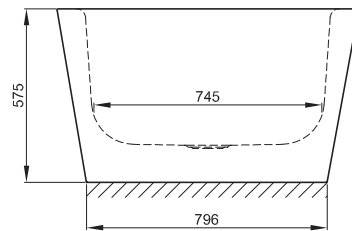

BETTEHOME OVAL SILHOUETTE

Design: schmiedem design

Anschlussmaße für Ab- und Überlaufgarnitur

Abmessung
180 x 100 x 45 cm

Bestell-Nr.
8994 CFXXK

Nutzinhalt **
210 Liter

** Nutzinhalt: Wasserinhalt abzüglich 70 Liter Verdrängung. Produktionsbedingte Änderungen und Toleranzen vorbehalten.