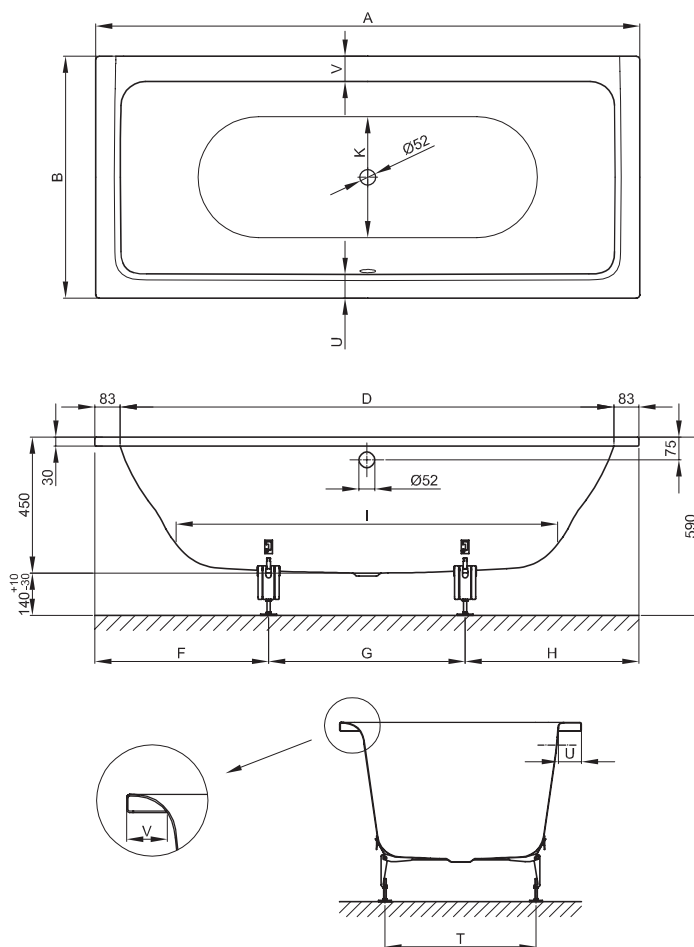

BETTEFREE

Zeichnung 170 x 75 cm, Bestell-Nr. 6829

Design: schmidem design

Abmessung	A	B	D	F	G	H	I	K	T	U	V	Bestell-Nr.	Nutzinhalt **
170 x 75 x 45 cm	1700	750	1534	555	590	555	1160	485	430	80	85	6829	150 Liter
180 x 80 x 45 cm	1800	800	1634	580	640	580	1260	535	480	80	85	6830	180 Liter
190 x 90 x 45 cm	1900	900	1734	580	740	580	1360	635	580	80	85	6831	210 Liter
200 x 100 x 45 cm	2000	1000	1834	625	750	625	1460	735	680	80	85	6832	240 Liter

Alle Angaben in mm.