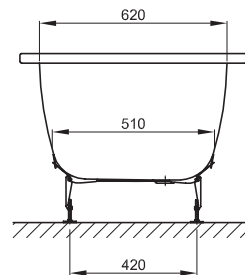

BETTEDUETT

Zeichnung: 170 x 75 cm, Bestell-Nr. 3020

Zeichnung: 170 x 80 cm, asymmetrischer Wannenrand, Bestell-Nr. 3100

Abmessung	A	B	C	E	F	H	N	Bestell-Nr.	Nutzinhalt **
170 x 75 x 42 cm	1700	750	65	65	475	475	65	3020	128 Liter
170 x 80 x 42 cm	1700	800	65	65	475	475	115	3100	128 Liter

Alle Angaben in mm.