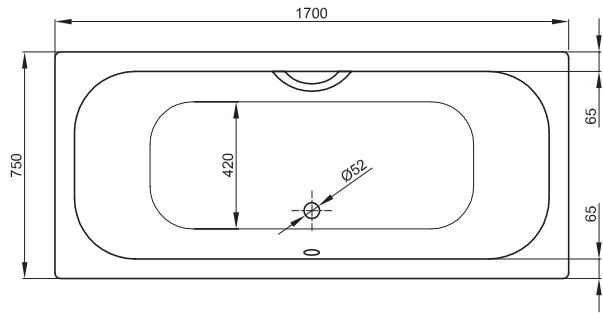

BETTEDUETT

Zeichnung: 170 x 75 cm, Bestell-Nr. 3020

Zeichnung: 170 x 80 cm, asymmetrischer Wannenrand, Bestell-Nr. 3100

Abmessung	A	B	C	E	F	H	N	Bestell-Nr.	Nutzinhalt **
170 x 75 x 42 cm	1700	750	65	65	475	475	65	3020	128 Liter
170 x 80 x 42 cm	1700	800	65	65	475	475	115	3100	128 Liter

Alle Angaben in mm.