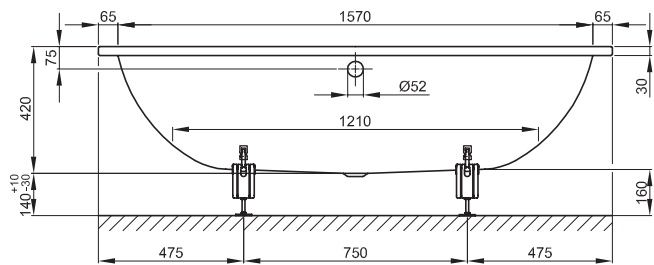

BETTEDUETT

Zeichnung: 170 x 75 cm, Bestell-Nr. 3020

Zeichnung: 170 x 80 cm, asymmetrischer Wannenrand, Bestell-Nr. 3100

Abmessung	A	B	C	E	F	H	N	Bestell-Nr.	Nutzinhalt **
170 x 75 x 42 cm	1700	750	65	65	475	475	65	3020	128 Liter
170 x 80 x 42 cm	1700	800	65	65	475	475	115	3100	128 Liter

Alle Angaben in mm.