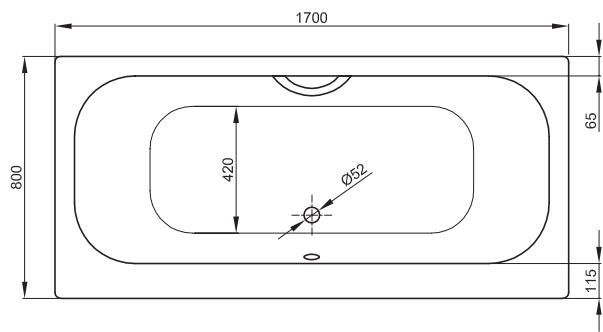

BETTEDUETT

Zeichnung: 170 x 75 cm, Bestell-Nr. 3020

Zeichnung: 170 x 80 cm, asymmetrischer Wannenrand, Bestell-Nr. 3100

Abmessung	A	B	C	E	F	H	N	Bestell-Nr.	Nutzinhalt **
170 x 75 x 42 cm	1700	750	65	65	475	475	65	3020	128 Liter
170 x 80 x 42 cm	1700	800	65	65	475	475	115	3100	128 Liter

Alle Angaben in mm.