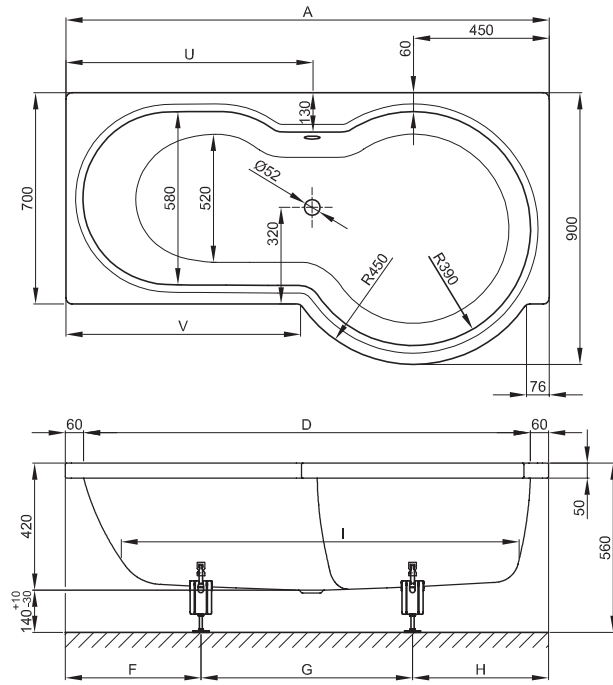

BETTECORA

Zeichnung: 160 x 90/70 cm, Duschbereich rechts, Bestell-Nr. 2810

Design: sieger design

Abmessung	A	D	F	G	H	I	U	V	Bestell-Nr.	Nutzinhalt **
160 x 90 x 42 cm	1600	1480	465	680	455	1310	815	776	2810 rechts	147 Liter
160 x 90 x 42 cm	1600	1480	465	680	455	1310	815	776	2820 links	147 Liter
170 x 90 x 42 cm	1700	1580	475	770	455	1410	915	876	2130 rechts	160 Liter
170 x 90 x 42 cm	1700	1580	475	770	455	1410	915	876	2830 links	160 Liter
180 x 90 x 42 cm	1800	1680	470	880	450	1510	1015	976	8780 rechts	173 Liter
180 x 90 x 42 cm	1800	1680	470	880	450	1510	1015	976	8790 links	173 Liter

Alle Angaben in mm.