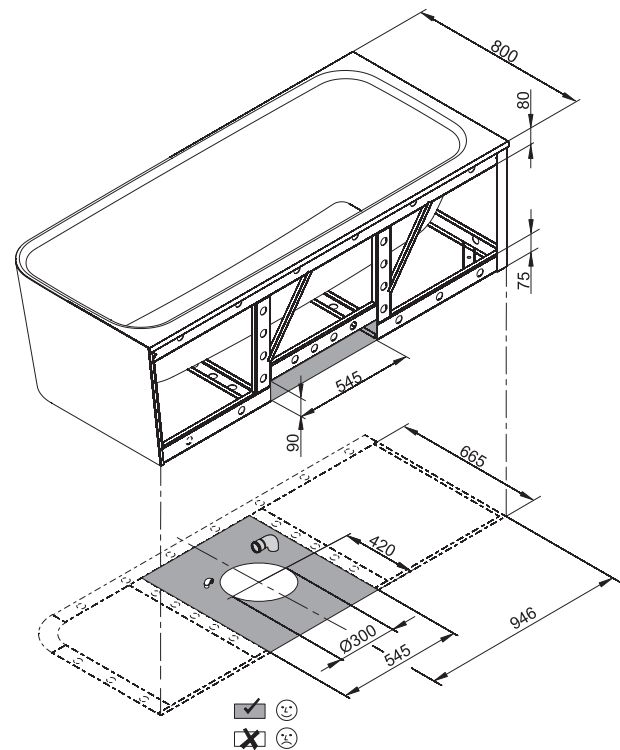

## BETTEART IV

Design: Tesseraux + Partner

Anschlussmaße für Ab- und Überlaufgarnitur

Abmessung

185 x 80 x 42 cm

Bestell-Nr.

3480 CERHK

Nutzinhalt\*\*

248 Liter

\*\* Nutzinhalt: Wassergehalt abzüglich 70 Liter Verdrängung. Produktionsbedingte Änderungen und Toleranzen vorbehalten.