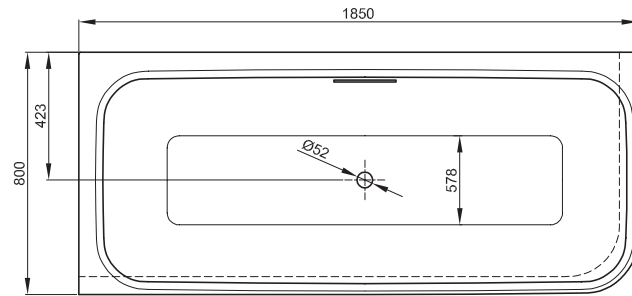

## BETTEART IV

Design: Tesseraux + Partner

Anschlussmaße für Ab- und Überlaufgarnitur

Abmessung

185 x 80 x 42 cm

Bestell-Nr.

3480 CERHK

Nutzinhalt\*\*

248 Liter

\*\* Nutzinhalt: Wassergehalt abzüglich 70 Liter Verdrängung. Produktionsbedingte Änderungen und Toleranzen vorbehalten.