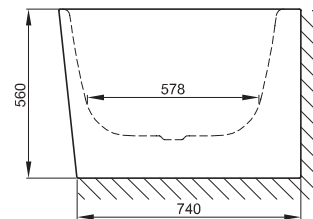

## BETTEART IV

Design: Tesseraux + Partner

Anschlussmaße für Ab- und Überlaufgarnitur

Abmessung

185 x 80 x 42 cm

Bestell-Nr.

3480 CERHK

Nutzinhalt\*\*

248 Liter

\*\* Nutzinhalt: Wassergehalt abzüglich 70 Liter Verdrängung. Produktionsbedingte Änderungen und Toleranzen vorbehalten.