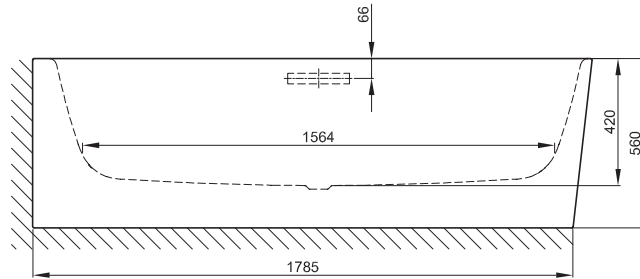

## BETTEART IV

Design: Tesseraux + Partner

Anschlussmaße für Ab- und Überlaufgarnitur

Abmessung

185 x 80 x 42 cm

Bestell-Nr.

3480 CERHK

Nutzinhalt\*\*

248 Liter

\*\* Nutzinhalt: Wassergehalt abzüglich 70 Liter Verdrängung. Produktionsbedingte Änderungen und Toleranzen vorbehalten.