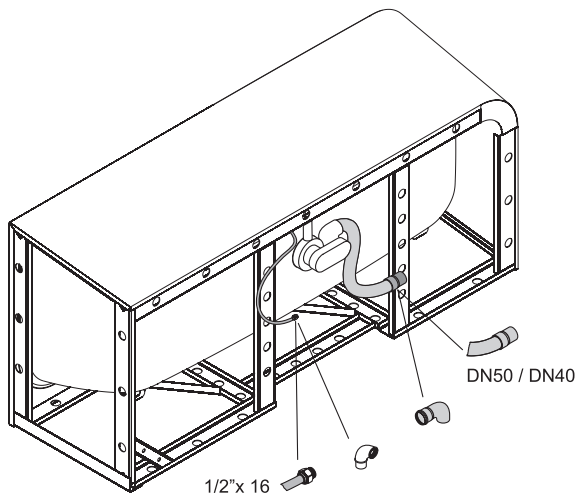

## BETTEART IV

Design: Tesseraux + Partner

Anschlussmaße für Ab- und Überlaufgarnitur

Abmessung

185 x 80 x 42 cm

Bestell-Nr.

3480 CERHK

Nutzinhalt\*\*

248 Liter

\*\* Nutzinhalt: Wassergehalt abzüglich 70 Liter Verdrängung. Produktionsbedingte Änderungen und Toleranzen vorbehalten.