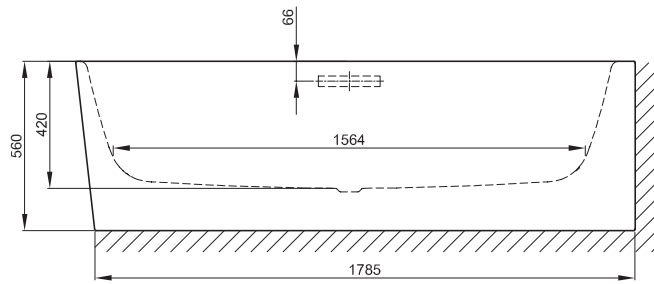

BETTEART V

Design: Tesseraux + Partner

Anschlussmaße für Ab- und Überlaufgarnitur

Abmessung

185 x 80 x 42 cm

Bestell-Nr.

3480 CELHK

Nutzhalt**

248 Liter

** Nutzhalt: Wassergehalt abzüglich 70 Liter Verdrängung. Produktionsbedingte Änderungen und Toleranzen vorbehalten.