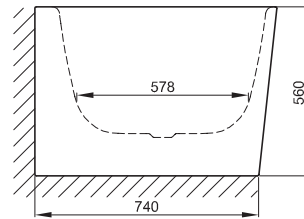

BETTEART V

Design: Tesseraux + Partner

Anschlussmaße für Ab- und Überlaufgarnitur

Abmessung

185 x 80 x 42 cm

Bestell-Nr.

3480 CELHK

Nutzhalt**

248 Liter

** Nutzhalt: Wassergehalt abzüglich 70 Liter Verdrängung. Produktionsbedingte Änderungen und Toleranzen vorbehalten.