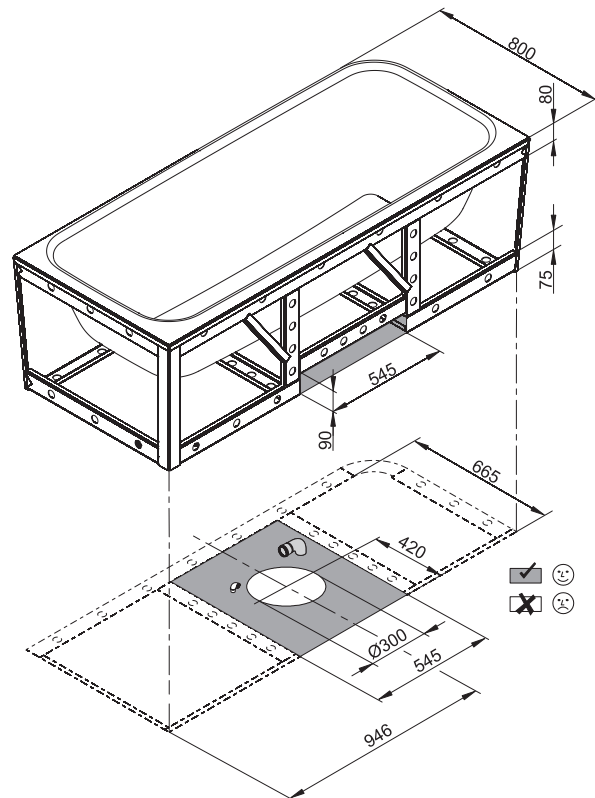

BETTEART V

Design: Tesseraux + Partner

Anschlussmaße für Ab- und Überlaufgarnitur

Abmessung

185 x 80 x 42 cm

Bestell-Nr.

3480 CELHK

Nutzhalt**

248 Liter

** Nutzhalt: Wassergehalt abzüglich 70 Liter Verdrängung. Produktionsbedingte Änderungen und Toleranzen vorbehalten.