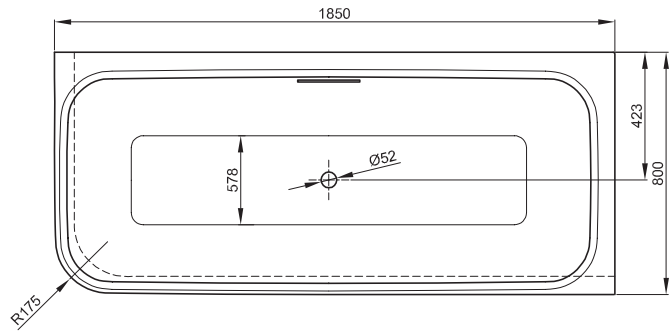

BETTEART V

Design: Tesseraux + Partner

Anschlussmaße für Ab- und Überlaufgarnitur

Abmessung

185 x 80 x 42 cm

Bestell-Nr.

3480 CELHK

Nutzhalt**

248 Liter

** Nutzhalt: Wassergehalt abzüglich 70 Liter Verdrängung. Produktionsbedingte Änderungen und Toleranzen vorbehalten.