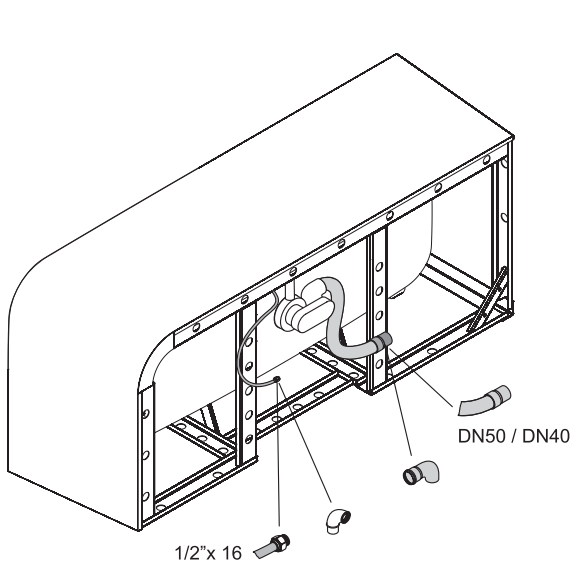

BETTEART V

Design: Tesseraux + Partner

Anschlussmaße für Ab- und Überlaufgarnitur

Abmessung

185 x 80 x 42 cm

Bestell-Nr.

3480 CELHK

Nutzhalt**

248 Liter

** Nutzhalt: Wassergehalt abzüglich 70 Liter Verdrängung. Produktionsbedingte Änderungen und Toleranzen vorbehalten.