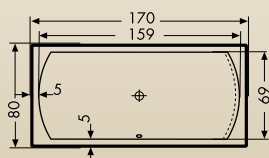

MALIBU links

Größe: 170x80x43 cm

Geräumige Wanne mit Duschzone

Die kompakte Komfortbade-
wanne überzeugt durch Design
und eine große Duschzone.
Markante Linien setzen Trends
im Badezimmer von Morgen.
Als Links- und Rechtsversion
lieferbar.

Auch als Whirlpool lieferbar.

MALIBU links Art.Nr. 142