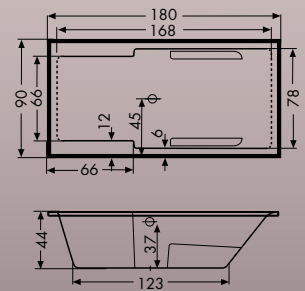

CAMA 1800 rechts

Größe: 180x90x44 cm

Entspannung auf 180 cm

Die totale Entspannung gibt es auch für kleinere Bäder. Die integrierten Armlehnen erhöhen den Liege- und Sitzkomfort und erleichtern den Ein- und Ausstieg. Der breite Wannrand eignet sich auch ideal als Sitzbank. Als Links- und Rechtsversion lieferbar.

Auch als Whirlpool lieferbar.

CAMA 1800 links Art.Nr. 192

CAMA 1800 rechts Art.Nr. 191