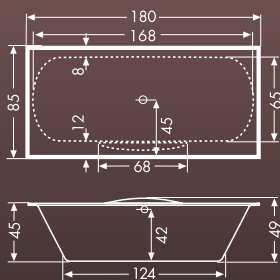

BOA

sensual line

10 Badewanne BOA 1800, Duschtasse BOA 120 und Waschtisch BOA WT 85

BOA

sensual line

BOA 1800

Größe: 180x85x45 cm

Die weiche Linienführung ist eine Hommage an alle Sinne. Fließende Rundungen umspielen den Körper und garantieren entspannende Vollbäder. Die schwungvolle Erhebung im Mittelbereich erhöht den Wasserstand um über 4 cm.

Auch als Whirlpool lieferbar.

BOA 1800 Art.Nr. 180

BOA WT 85

Größe: 85x50x09 cm

Art.Nr. 585

BOA I 20

Größe: 120x85x02 cm

Art.Nr. 420

BOA

sensual line

Die Serie BOA wurde so auf einander abgestimmt, dass dadurch vielfältige Planungskonzepte möglich sind. Die Breite von 85 cm bei Badewanne, Duschtasse und Waschtisch lassen jedes Planerherz höher schlagen. Eine Insellösung benötigt lediglich einen Platzbedarf von 180x180 cm. In Kombination mit den neuen Farben ergeben sich ungeahnte Designlösungen.