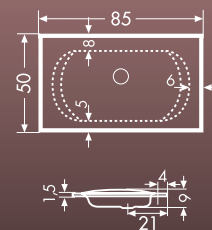

BOA

sensual line

10 Badewanne BOA 1800, Duschtasse BOA 120 und Waschtisch BOA WT 85

BOA

sensual line

BOA 1800

Größe: 180x85x45 cm

Die weiche Linienführung ist eine Hommage an alle Sinne. Fließende Rundungen umspielen den Körper und garantieren entspannende Vollbäder. Die schwungvolle Erhebung im Mittelbereich erhöht den Wasserstand um über 4 cm.

Auch als Whirlpool lieferbar.

BOA 1800 Art.Nr. 180

BOA WT 85

Größe: 85x50x09 cm

Art.Nr. 585

BOA I 20

Größe: 120x85x02 cm

Art.Nr. 420

BOA

sensual line

Die Serie BOA wurde so auf einander abgestimmt, dass dadurch vielfältige Planungskonzepte möglich sind. Die Breite von 85 cm bei Badewanne, Duschtasse und Waschtisch lassen jedes Planerherz höher schlagen. Eine Insellösung benötigt lediglich einen Platzbedarf von 180x180 cm. In Kombination mit den neuen Farben ergeben sich ungeahnte Designlösungen.