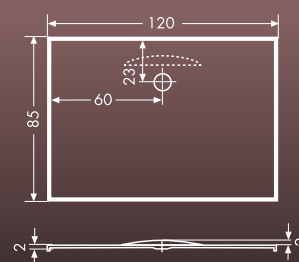

BOA

sensual line

10 Badewanne BOA 1800, Duschtasse BOA 120 und Waschtisch BOA WT 85

BOA

sensual line

BOA 1800

Größe: 180x85x45 cm

Die weiche Linienführung ist eine Hommage an alle Sinne. Fließende Rundungen umspielen den Körper und garantieren entspannende Vollbäder. Die schwungvolle Erhebung im Mittelbereich erhöht den Wasserstand um über 4 cm.

Auch als Whirlpool lieferbar.

BOA 1800 Art.Nr. 180

BOA WT 85

Größe: 85x50x09 cm

Art.Nr. 585

BOA I 20

Größe: 120x85x02 cm

Art.Nr. 420

BOA

sensual line

Die Serie BOA wurde so auf einander abgestimmt, dass dadurch vielfältige Planungskonzepte möglich sind. Die Breite von 85 cm bei Badewanne, Duschtasse und Waschtisch lassen jedes Planerherz höher schlagen. Eine Insellösung benötigt lediglich einen Platzbedarf von 180x180 cm. In Kombination mit den neuen Farben ergeben sich ungeahnte Designlösungen.