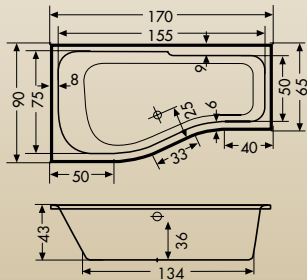

GALA rechts

Größe: 170x90/65x43 cm

Baden und Duschen im Kleinbad

Die Duschbadewanne GALA bietet großzügiges Dusch- und Badevergnügen auch in kleineren Bädern. Ideal kombinierbar mit einer 2-teiligen Klappwand. Als Links- und Rechtsversion lieferbar.

Auch als Whirlpool lieferbar.

GALA links Art.Nr. 163