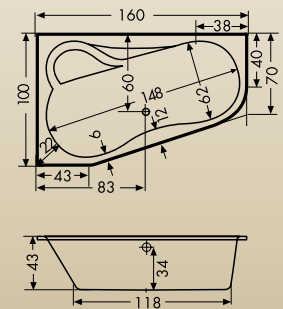

BEACH I 600 links

Größe: 160x100x43 cm

Eckwanne für kleine Bäder

Ein großes Erfolgsmodell im kleinen Format. Mit den kompakten Aussenmaßen wird es jeden Bäderplaner begeistern. Als Links- und Rechtsversion lieferbar.

Auch als Whirlpool lieferbar.

BEACH I 600 links Art.Nr. 206

BEACH I 600 rechts Art.Nr. 205