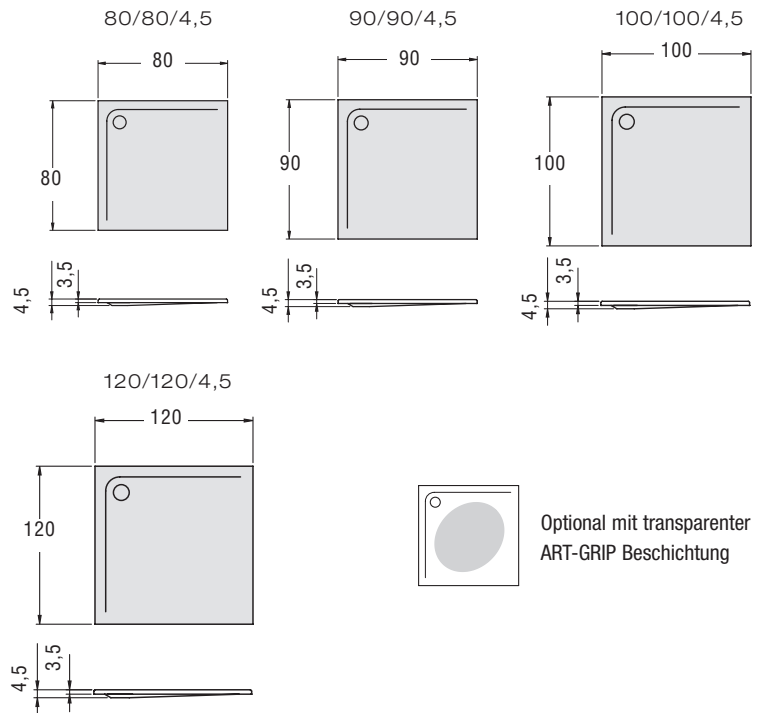

SABINE (Nur 25 mm tief)