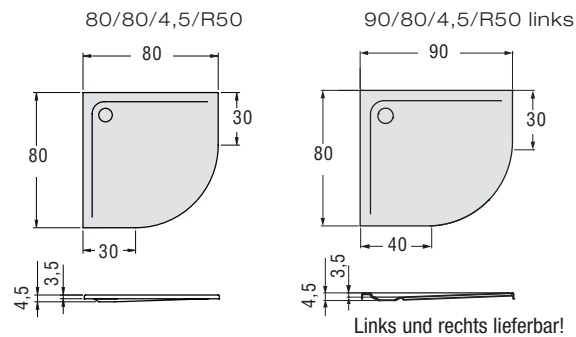

SUSANNE (Nur 25 mm tief)

Die klassische Viertelkreis-Wanne in einem modernen, minimalistischen Design. Eine attraktive, platzsparende Ecklösung mit besonders komfortablem Einstieg.

Optional mit transparenter ART-GRIP Beschichtung