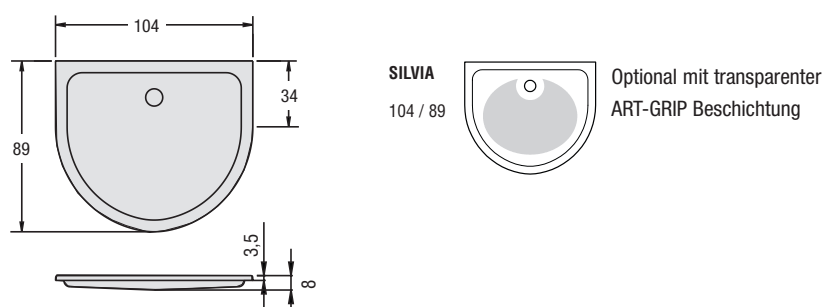

SALLY (Nur 25 mm tief!)

Die superflache Fünfeck-Duschwanne bietet eine ideale Lösung für kleine Bäder. Sie ist besonders platzsparend und bietet trotzdem viel Raum für ein unbeschwertes Duschvergnügen.

Optional mit transparenter ART-GRIP Beschichtung

SABINE (Nur 25 mm tief)

HALBKREIS-DUSCHWANNE.

SILVIA (60 mm tief)

Passend zu Artweger CITYLINE TOP und CITYLINE FOR ME Halbkreisdusche mit 2 Flügeltüren.

GANZ FLACH UND EDEL IN DER OPTIK.