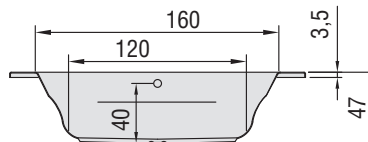

ECK-BADEWANNEN. FÜR INDIVIDUELLE GESTALTUNG.

Großzügige Ecklösungen eröffnen dem Thema Wannen neue Dimensionen. Gut zu wissen, dass die vielfältigen Möglichkeiten von Artweger immer eine gute Antwort sind.

140/140/47

VICTORIA

Die längsovale Innenform dieser Wanne lädt zum täglichen Badespaß ein. Effiziente Raumnutzung ermöglicht eine individuelle Gestaltung Ihres Badezimmers.

ALEXANDRA

150/150/48

Eine Artweger Faltschürze als Spritzschutz ist eine praktische Ergänzung zu jeder Eckwanne.