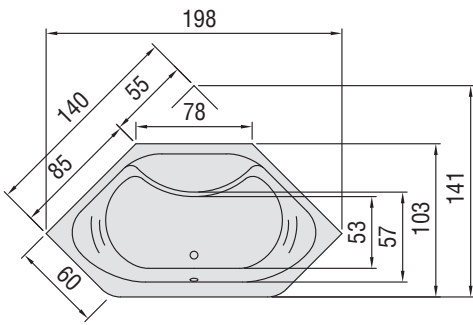

Tel.: +43 (0) 6132-205-0 und unter www.artweger.com.

ECK-BADEWANNEN. FÜR INDIVIDUELLE GESTALTUNG.

Großzügige Ecklösungen eröffnen dem Thema Wannen neue Dimensionen. Gut zu wissen, dass die vielfältigen Möglichkeiten von Artweger immer eine gute Antwort sind.

Modell: VICTORIA

140/140/47

VICTORIA

Die längsovale Innenform dieser Wanne lädt zum täglichen Badespaß ein. Effiziente Raumnutzung ermöglicht eine individuelle Gestaltung Ihres Badezimmers.

ALEXANDRA

Modell: ALEXANDRA