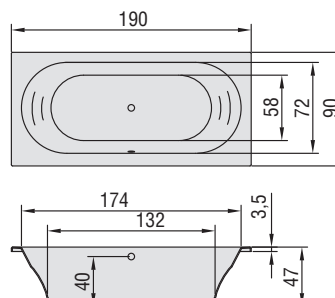

170/75/47

180/80/47

190/90/47

Eine Artweger Faltpartie als Spritzschutz ist eine praktische Ergänzung.

RAUMSPAR-BADEWANNE. KLEIN, ABER OHO.

Auch im kleinsten Bad brauchen Sie auf den Komfort und die Klasse von Artweger nicht zu verzichten. Die Artweger Raumspar-Badewanne bietet dank effizienter Formgebung optimale Raumaussnutzung für unge-
trübtes Badevergnügen. Die Raumspar-Badewanne SELINA ist als Links- oder Rechtsvariante erhältlich.