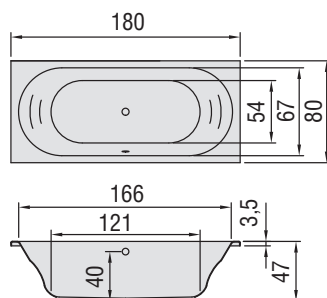

170/75/47

180/80/47

190/90/47

Eine Artweger Faltpartie als Spritzschutz ist eine praktische Ergänzung.

RAUMSPAR-BADEWANNE. KLEIN, ABER OHO.

Auch im kleinsten Bad brauchen Sie auf den Komfort und die Klasse von Artweger nicht zu verzichten. Die Artweger Raumspar-Badewanne bietet dank effizienter Formgebung optimale Raumaussnutzung für unge-
trübtes Badevergnügen. Die Raumspar-Badewanne SELINA ist als Links- oder Rechtsvariante erhältlich.