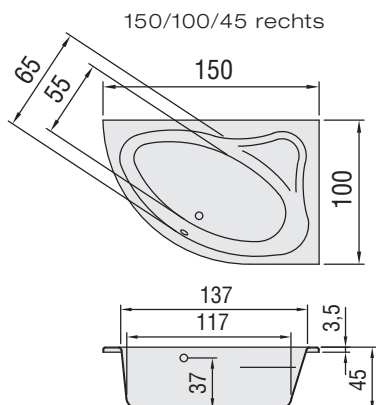

170/75/47

180/80/47

190/90/47

Eine Artweger Faltpartie als Spritzschutz ist eine praktische Ergänzung.

RAUMSPAR-BADEWANNE. KLEIN, ABER OHO.

Auch im kleinsten Bad brauchen Sie auf den Komfort und die Klasse von Artweger nicht zu verzichten. Die Artweger Raumspar-Badewanne bietet dank effizienter Formgebung optimale Raumaussnutzung für unge-
trübtes Badevergnügen. Die Raumspar-Badewanne SELINA ist als Links- oder Rechtsvariante erhältlich.

Modell: SELINA

SELINA mit Schürze (optional)

SELINA

Dieses Modell bietet eine kompakte, vollwertige Lösung. Das raffinierte Design ermöglicht trotz geringer Abmessungen auch im kleinen Bad größtmögliche Bewegungsfreiheit.