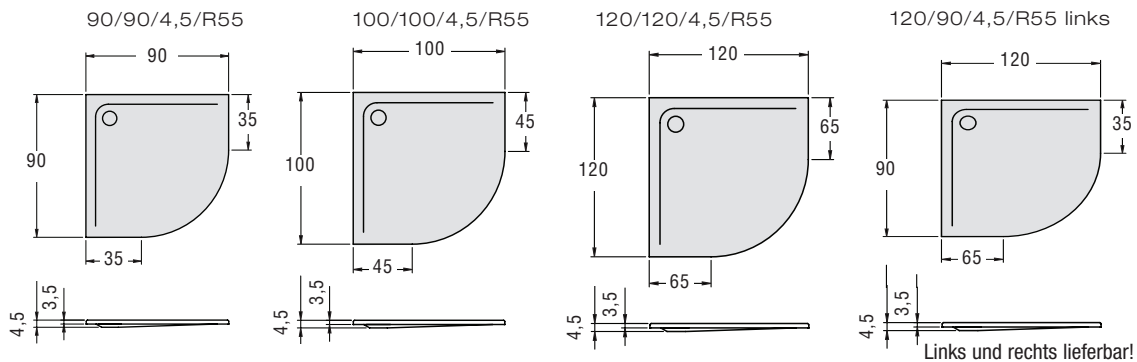

SUSANNE (Nur 25 mm tief)

Die klassische Viertelkreis-Wanne in einem modernen, minimalistischen Design. Eine attraktive, platzsparende Ecklösung mit besonders komfortablem Einstieg.

Optional mit transparenter ART-GRIP Beschichtung