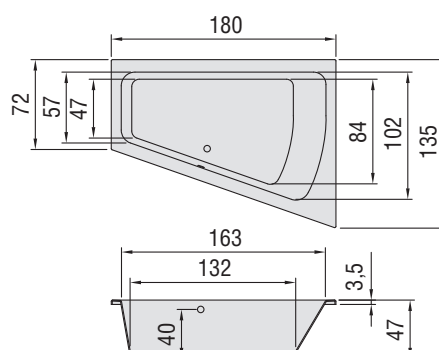

Eine Artweger Faltpartie als Spritzschutz ist eine praktische Ergänzung zu jeder Raumsparwanne.

ASYMMETRISCHE RECHTECK-BADEWANNE

Modell: CORINNA

170/125/47 links

170/125/47 rechts

180/135/47 links

180/135/47 rechts