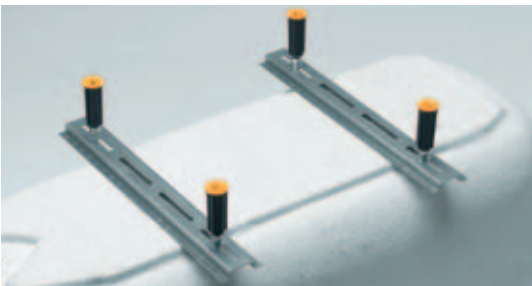

AUCH DAS **DRUMHERUM** IST WICHTIG.

Dusch- und Badewannenfüße

Einbaufreundliche Lösungen durch leicht montierbares Fußgestell.

Duschwanne

Duschwanne ab 100 cm

Duschwanne ab 140 cm

Badewanne

Montagewinkel-Set

Das Montagewinkel-Set dient der perfekten Wannenrandunterstützung und der sicheren Befestigung zur Wand.

BlitzBlank

Für die optimale Reinigung empfehlen wir den speziellen Reiniger BlitzBlank. Es schont die glatten Oberflächen von Wanne, Armaturen, Dusche und Fliesen. Erhältlich bei Ihrem Fachmann fürs Bad oder im Artweger Online-Shop: shop.artweger.at