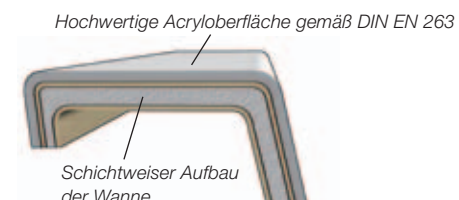

Besonders bequem und komfortabel ist die elegante Rückenlehne aus weichem, pflegeleichtem Kunststoff.

Farben und Dekore. Natürlich kann die Badewanne TL auch mit Fliesen Ihrer Wahl verkleidet werden!

Wannen-
schürzen-
farben:

Glas
hell

Glas
Bordeaux

Glas
Anthrazit

ARTWALL
Farben:

weiß
matt

weiß
glänzend

sand
matt

bordeaux
glänzend

braun
matt

dunkelgrau
glänzend

silbergrau
glänzend

weiß
Dekor
matt/
glänzend

schwarz
Dekor
matt/
glänzend

Beton

Schiefer

Rost

Bei der Artweger Badewanne TL kommt **ARTcompound** zum Einsatz: Die neue Wannentechnik von Artweger. Das heißt, die Badewanne TL ist in Sandwich-Bauweise in mehreren Schichten aufgebaut.

Die Vorteile dieser Schichtbauweise sind:

- optimale Wärmeisolierung
- hohe Stabilität
- besonders gute Schalldämmung
- die Oberfläche fühlt sich angenehm an
- umweltfreundlich und recyclingfähig, weil lösungsmittelfrei

Neue Verbundtechnik **ARTcompound**.
Schnitt durch Wannenaufbau