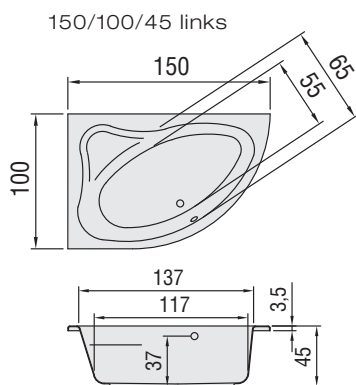

170/75/47

180/80/47

190/90/47

Eine Artweger Faltpartie als Spritzschutz ist eine praktische Ergänzung.

RAUMSPAR-BADEWANNE. KLEIN, ABER OHO.

Auch im kleinsten Bad brauchen Sie auf den Komfort und die Klasse von Artweger nicht zu verzichten. Die Artweger Raumspar-Badewanne bietet dank effizienter Formgebung optimale Raumaussnutzung für unge-
trübtes Badevergnügen. Die Raumspar-Badewanne SELINA ist als Links- oder Rechtsvariante erhältlich.

Modell: SELINA

SELINA mit Schürze (optional)

SELINA

Dieses Modell bietet eine kompakte, vollwertige Lösung. Das raffinierte Design ermöglicht trotz geringer Abmessungen auch im kleinen Bad größtmögliche Bewegungsfreiheit.