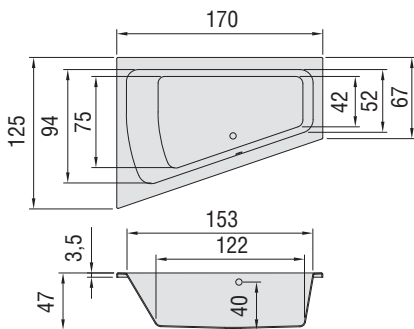

170/125/47 links