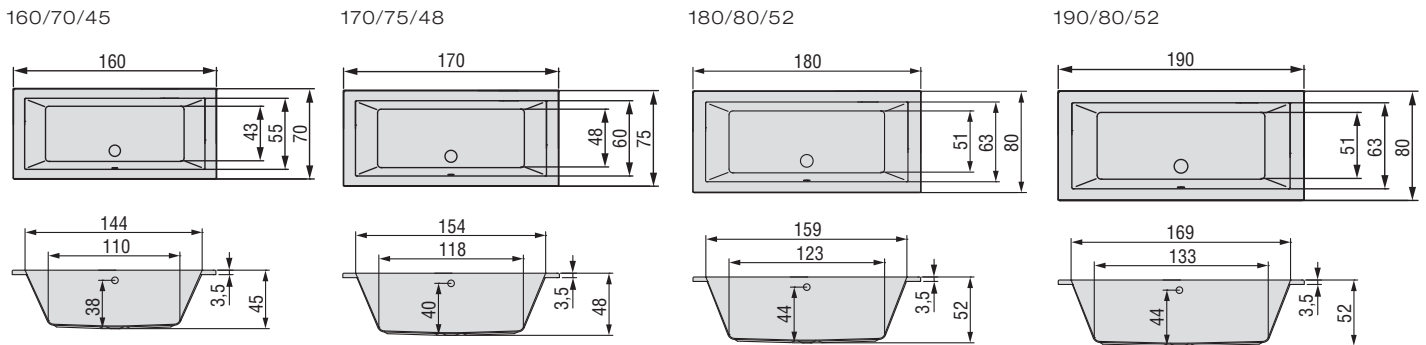

Eine Artweger Falte wand als Spritzschutz ist eine praktische Ergänzung.