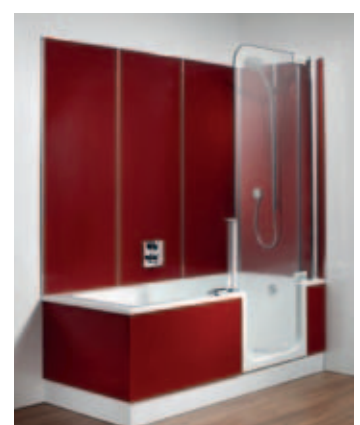

ZUBEHÖR

AUCH DAS **DRUMHERUM** IST WICHTIG.

Dusch- und Badewannenfüße

Einbaufreundliche Lösungen durch leicht montierbares Fußgestell.

Montagewinkel-Set

Das Montagewinkel-Set dient der perfekten Wannenrandunterstützung und der sicheren Befestigung zur Wand.

BlitzBlank

Für die optimale Reinigung empfehlen wir den speziellen Reiniger BlitzBlank. Es schont die glatten Oberflächen von Wanne, Armaturen, Dusche und Fliesen. Erhältlich bei Ihrem Fachmann fürs Bad oder im Artweger Online-Shop: shop.artweger.at

Pflegeset

Dieses Pflege- und Polierset sorgt für die dauerhafte Erhaltung und regelmäßige Auffrischung der Oberfläche Ihrer Artweger Bade- und Duschwanne. Erhältlich bei Ihrem Fachmann fürs Bad oder im Artweger Online-Shop: shop.artweger.at

ARTWALL

ist ein modernes Wandsystem für die Badrenovierung. Die ARTWALL-Wandpaneele werden direkt auf bestehende Untergründe aufgeklebt, ein aufwändiges Verfliesen entfällt. Ihr Bad ist nach kürzester Zeit wieder benutzbar. ARTWALL ist speziell für den Nassbereich entwickelt und daher ideal für die Renovierung Ihres Bades geeignet. ARTWALL ist in verschiedenen Farben und Designs erhältlich.

Prospektbestellung siehe Prospekt-Rückseite