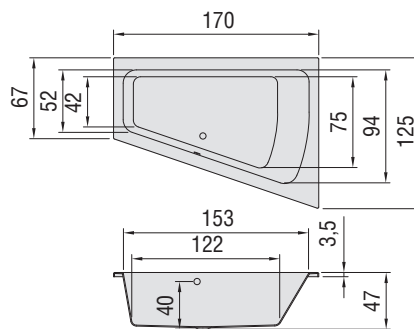

Eine Artweger Faltpartie als Spritzschutz ist eine praktische Ergänzung zu jeder Raumsparwanne.

ASYMMETRISCHE RECHTECK-BADEWANNE

Modell: CORINNA

170/125/47 links

170/125/47 rechts

180/135/47 links

180/135/47 rechts