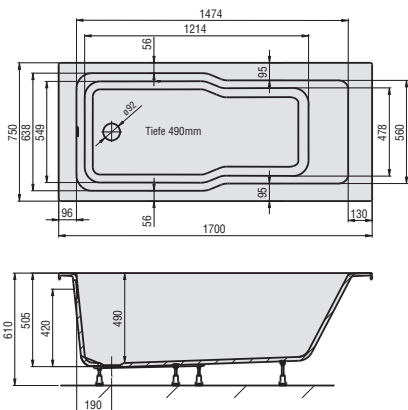

BADEWANNE TL