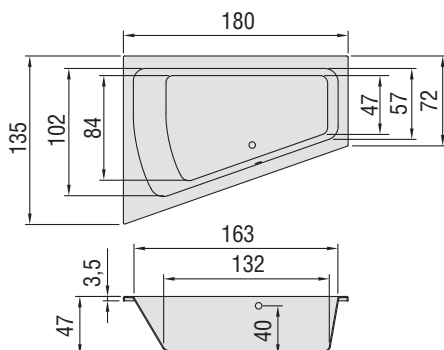

Eine Artweger Faltpartie als Spritzschutz ist eine praktische Ergänzung zu jeder Raumsparwanne.

ASYMMETRISCHE RECHTECK-BADEWANNE

Modell: CORINNA

170/125/47 links

170/125/47 rechts

180/135/47 links

180/135/47 rechts