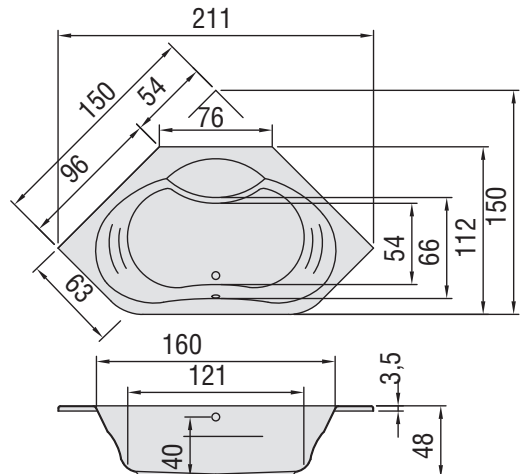

Eine Artweger Faltschürze als Spritzschutz ist eine praktische Ergänzung zu jeder Eckwanne.