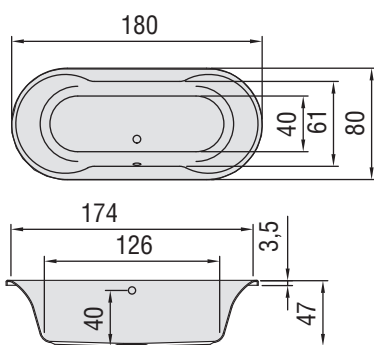

Modell: CHRISTINE

CHRISTINE

180/80/47

Elegante, großzügige Badewanne mit extrabreiten Rundteilen. Für ein besonders komfortables Baderlebnis auch zu zweit.