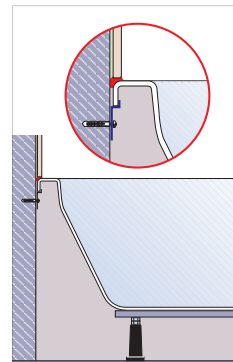

SIMONE (Nur 35 mm Randhöhe!)

90x75, 100x80
100x90, 120x100

120x75, 120x80, 120x90,
140x90, 160x75, 170x75

Optional mit transparenter ART-GRIP Beschichtung

Frontansicht am Beispiel der Duschwanne SIMONE.

ZUBEHÖR

AUCH DAS **DRUMHERUM** IST WICHTIG.

Dusch- und Badewannenfüße

Einbaufreundliche Lösungen durch leicht montierbares Fußgestell.

Duschwanne

Duschwanne ab 100 cm

Duschwanne ab 140 cm

Badewanne

Montagewinkel-Set