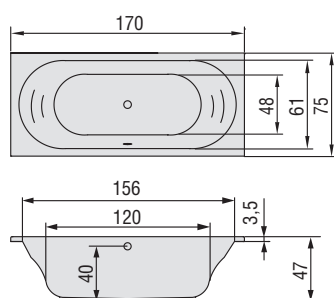

170/75/47

180/80/47

190/90/47

Eine Artweger Faltpartie als Spritzschutz ist eine praktische Ergänzung.

RAUMSPAR-BADEWANNE. KLEIN, ABER OHO.

Auch im kleinsten Bad brauchen Sie auf den Komfort und die Klasse von Artweger nicht zu verzichten. Die Artweger Raumspar-Badewanne bietet dank effizienter Formgebung optimale Raumaussnutzung für unge-
trübtes Badevergnügen. Die Raumspar-Badewanne SELINA ist als Links- oder Rechtsvariante erhältlich.