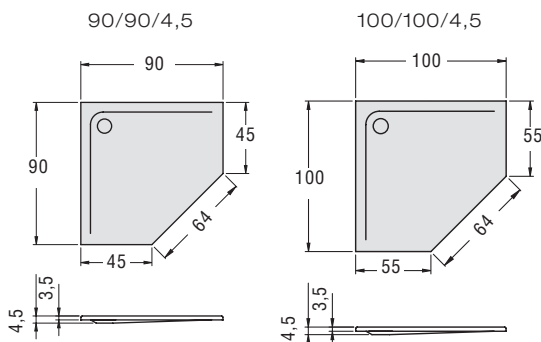

SUSANNE (Nur 25 mm tief)

Die klassische Viertelkreis-Wanne in einem modernen, minimalistischen Design. Eine attraktive, platzsparende Ecklösung mit besonders komfortablem Einstieg.

Optional mit transparenter ART-GRIP Beschichtung

SALLY (Nur 25 mm tief!)

Die superflache Fünfeck-Duschwanne bietet eine ideale Lösung für kleine Bäder. Sie ist besonders platzsparend und bietet trotzdem viel Raum für ein unbeschwertes Duschvergnügen.