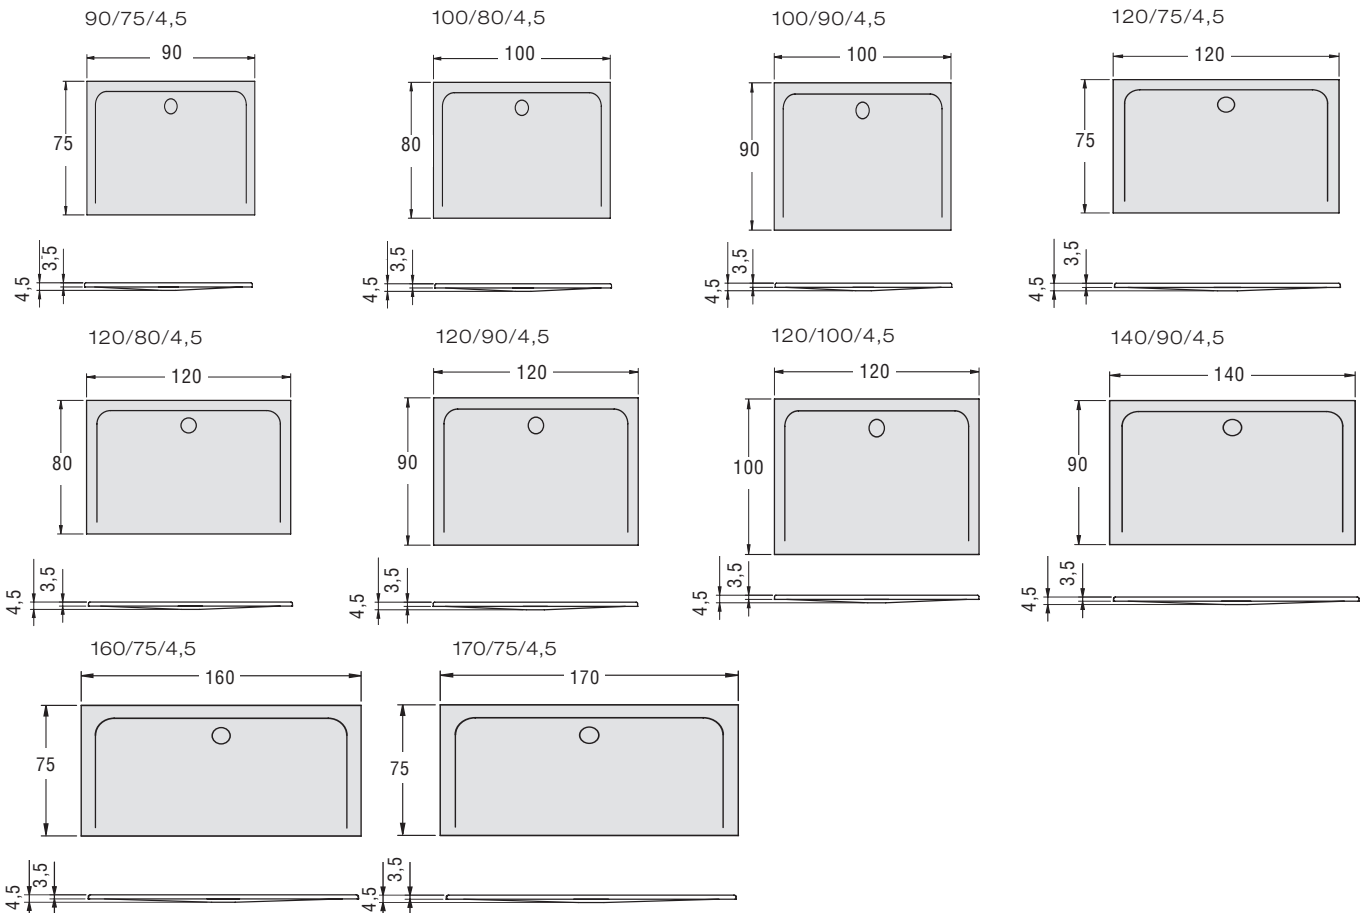

SIMONE (Nur 35 mm Randhöhe!)

90x75, 100x80
100x90, 120x100

120x75, 120x80, 120x90,
140x90, 160x75, 170x75

Optional mit transparenter ART-GRIP Beschichtung

Frontansicht am Beispiel der Duschwanne SIMONE.

ZUBEHÖR

AUCH DAS **DRUMHERUM** IST WICHTIG.

Dusch- und Badewannenfüße

Einbaufreundliche Lösungen durch leicht montierbares Fußgestell.

Duschwanne

Duschwanne ab 100 cm

Duschwanne ab 140 cm

Badewanne

Montagewinkel-Set