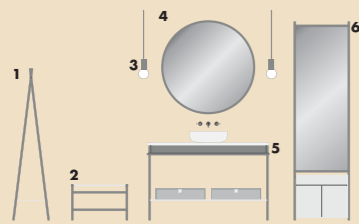

MYA

Form- vollendet

OFFEN. WARMHERZIG. LEICHT. MIT EINER FAST BEILÄUFIGEN,
RAFFINIERTEN ELEGANZ. SO EROBERT MYA BADRÄUME UND DIE HERZEN
DER BADBEWOHNER. FEINES HOLZ TRIFFT AUF SOFT-WEICHES
LEDER – KERAMIK IN MATTOPTIK GESELLT SICH DAZU. MYA IST LEICHTIGKEIT IN
VOLLENDUNG – FÜR 100% REINSTES BADVERGNÜGEN.

- 1 Handtuchhalter HHRE100/150x35x100 cm
- 2 Bank BANK056/35x41x56 cm
- 3 Leuchtenset ACEM010/100x10x10 cm
- 4 Leuchtspiegel inkl. LED-Beleuchtung SIDG090/90x60x90 cm
- 5 Keramik-Aufsatzwaschtisch inkl. Waschtischunterschrank SFKH120/90x50,5x120 cm
- 6 Ganzkörperspiegel SFKI053/195x3,5x53 cm

(Maße: Höhe x Tiefe x Breite)
Front: Eiche Natur Nr. F3191

Die Zutaten eines perfekten Starts in den Tag?

Warmes Licht, große Spiegelflächen als umlaufend illuminierter Rundspiegel oder als Wand-Standspiegel. Ein wunderbar offenes Waschtisch-Ensemble basierend auf gerundeten Holzelementen in Eiche – abgerundet mit moderner Keramik in Mattoptik. Dazu ein einladender Kleiderständer mit praktischer Ablage aus feinem Leder. Noch nie war Stil mit Feingefühl lebendiger!