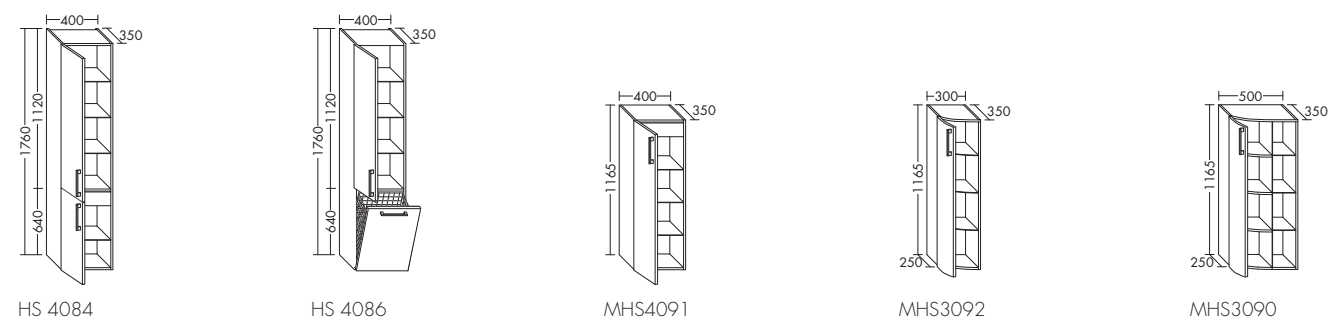

Hochschränke / Halbhohe Schränke

Gäste-Bad

Leuchtspiegel / Mineralguss-Waschtische inkl. Waschtischunterschrank

Oberflächen

Thermoformfront R3 | Korpus: Melamin

Griffe

Alu-geglänzt C14

Cala 2.0 wird von runden, sanften Formen geprägt. Die Waschtische glänzen mit organisch nach unten geschwungenen Kanten. Sie korrespondieren mit dem Design der Waschtischunterschänke, deren Fronten an einen Bootsrumpf erinnern. Eine filigrane Besonderheit: Die nur 10 mm dünnen Seitenkanten der Fronten verdeutlichen die Leidenschaft für Perfektion bis in die Details.