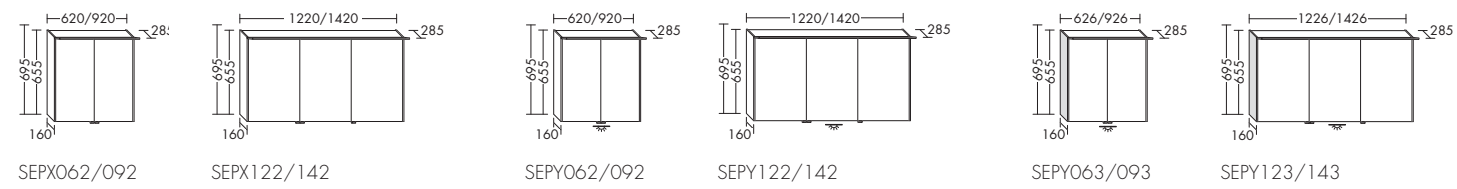

Spiegelschränke / Spiegelschränke inkl. LED-Waschtischbeleuchtung / Spiegelschränke mit seitlicher Beleuchtung inkl. LED-Waschtischbeleuchtung