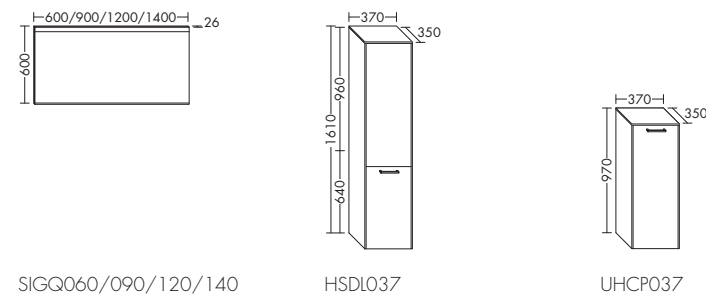

Leuchtspiegel / Hochschrank / Halbhoher Schrank