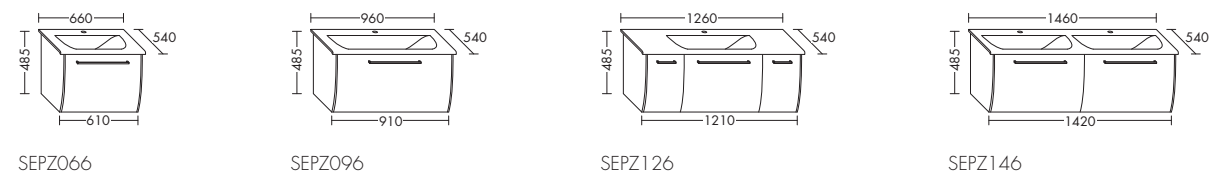

Mineralguss-Waschtische inkl. Waschtischunterschrank