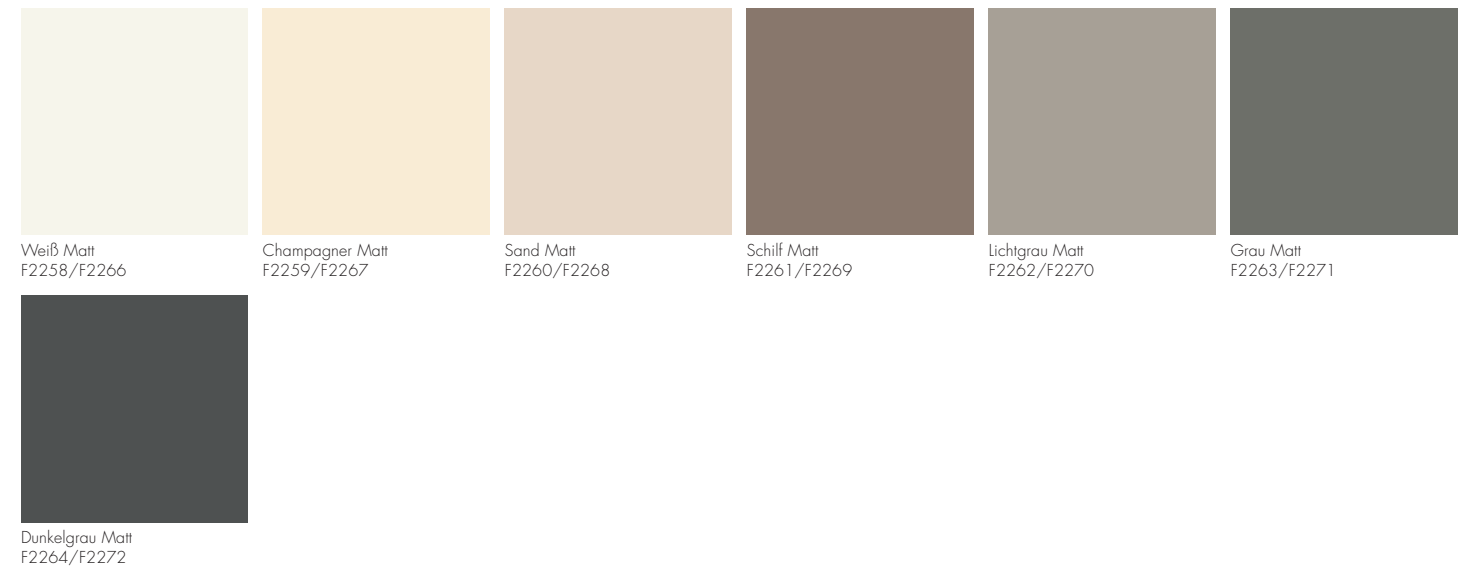

Lackfront Matt mit Griff / Lackfront Matt mit Griffleiste I Korpusaußenseiten: Lackiert

Lackfront Hochglanz mit Griff / Lackfront Hochglanz mit Griffleiste I Korpusaußenseiten: Lackiert