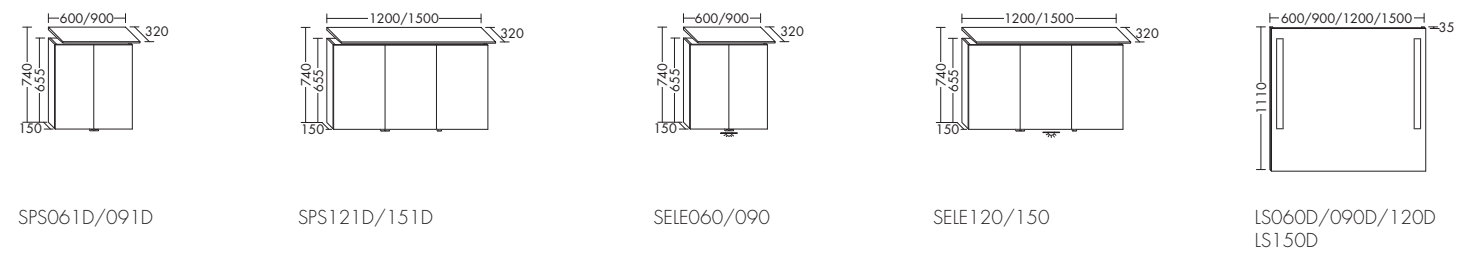

Spiegelschränke / Spiegelschränke inkl. LED-Waschtischbeleuchtung / Leuchtspiegel