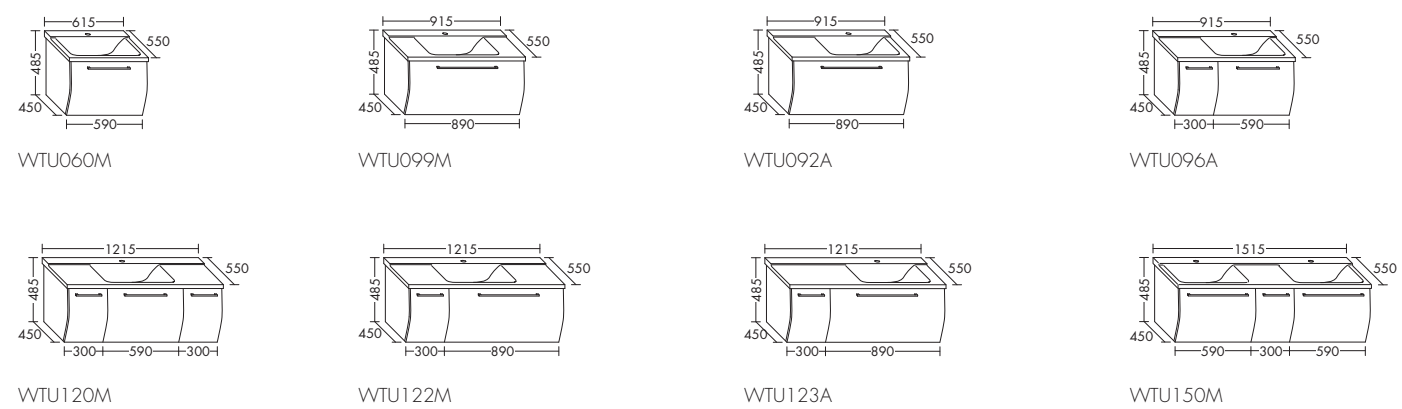

Mineralguss-Waschtische inkl. Waschtischunterschrank