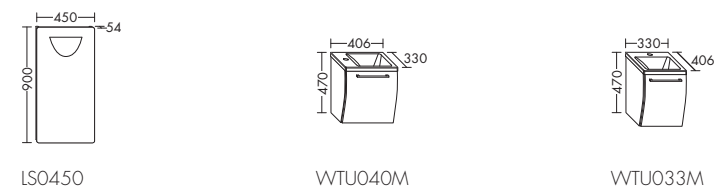

Gäste-Bad

Leuchtspiegel / Mineralguss-Waschtische inkl. Waschtischunterschrank