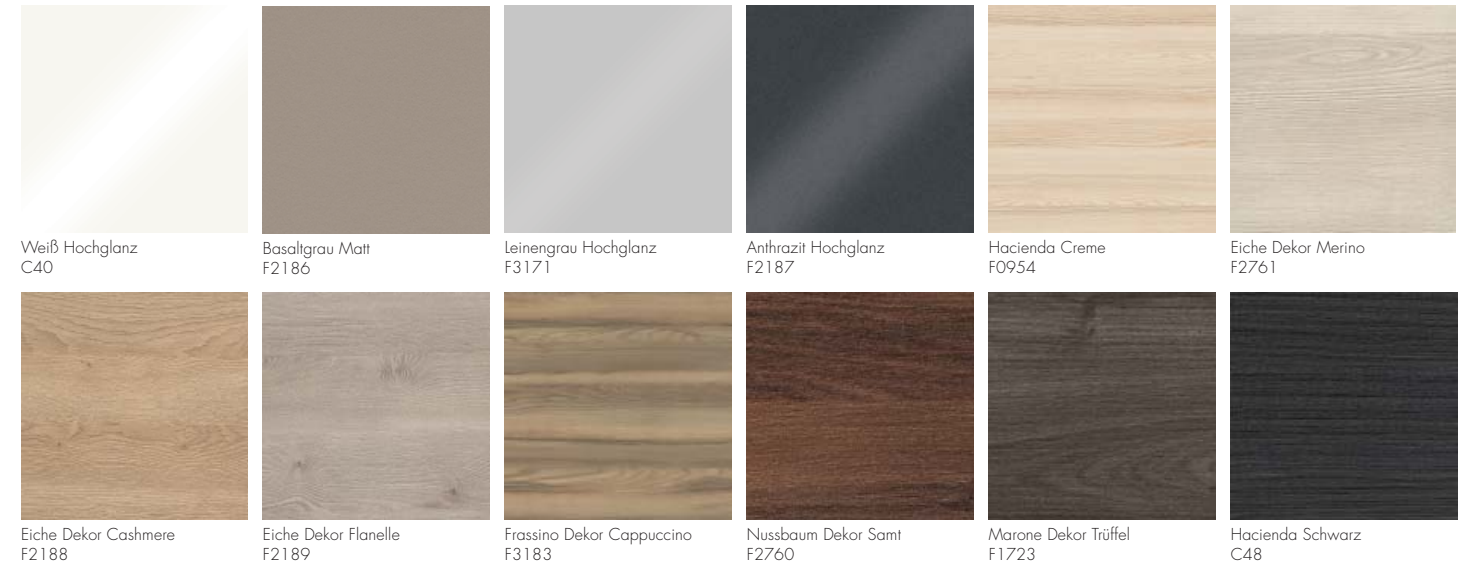

Hochschränke / Halbhohe Schränke

Gäste-Bad

Leuchtspiegel / Mineralguss-Waschtische inkl. Waschtischunterschrank

Oberflächen

Thermoformfront R3 | Korpus: Melamin

Griffe

Alu-geglänzt C14

Cala 2.0 wird von runden, sanften Formen geprägt. Die Waschtische glänzen mit organisch nach unten geschwungenen Kanten. Sie korrespondieren mit dem Design der Waschtischunterschänke, deren Fronten an einen Bootsrumpf erinnern. Eine filigrane Besonderheit: Die nur 10 mm dünnen Seitenkanten der Fronten verdeutlichen die Leidenschaft für Perfektion bis in die Details.