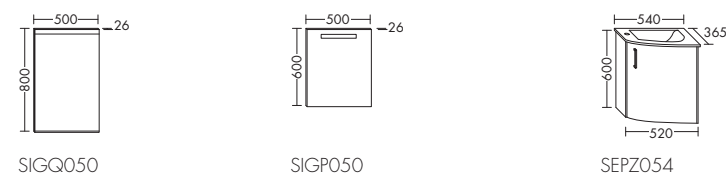

Gäste-Bad

Leuchtspiegel / Mineralguss-Waschtisch inkl. Waschtischunterschrank