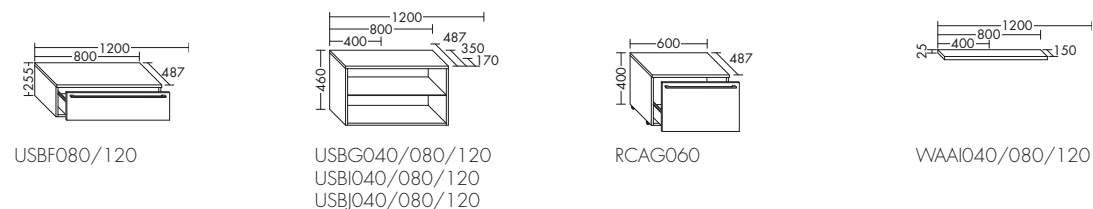

Sideboards / Regale / Rollcontainer / Wandablagen