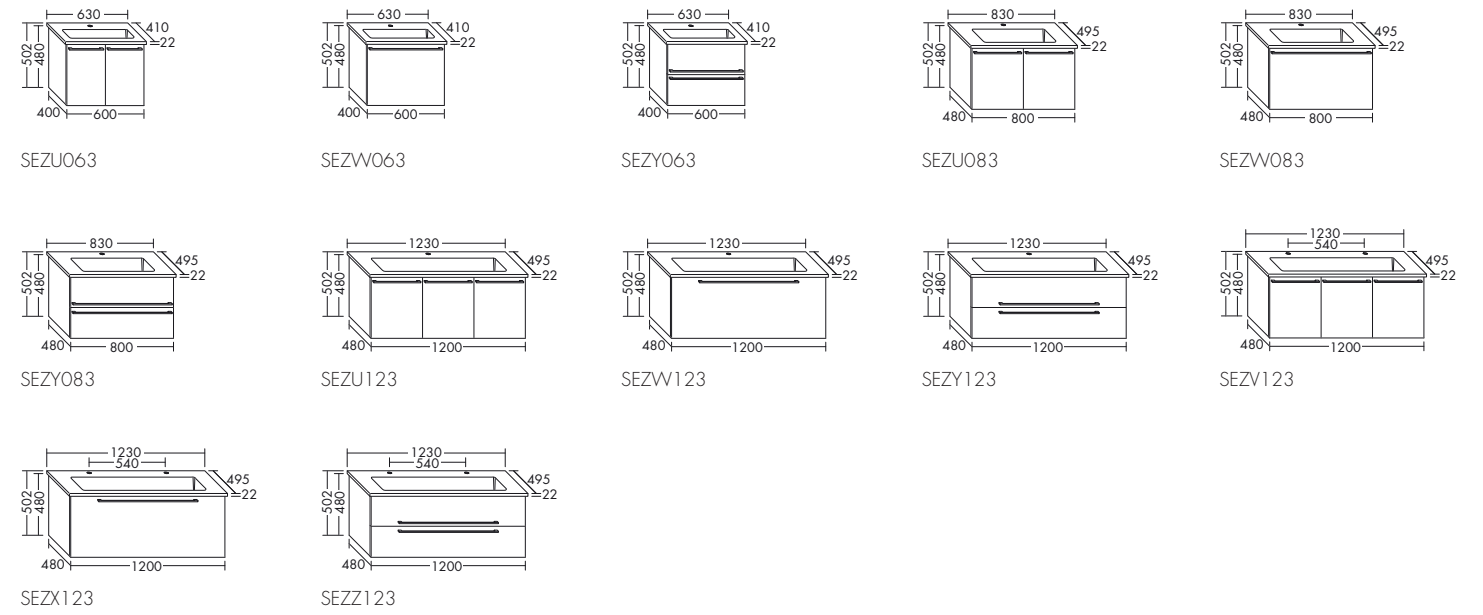

Keramik-Waschtische inkl. Waschtischunterschrank