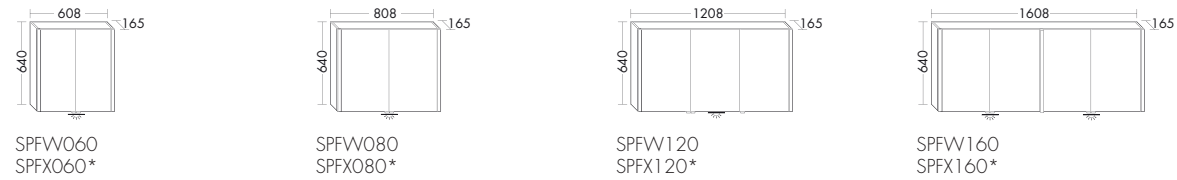

Spiegelschränke inkl. LED-Waschtischbeleuchtung / *Spiegelschränke inkl. LED-Waschtischbeleuchtung und Lichttemperatur-Steuerung