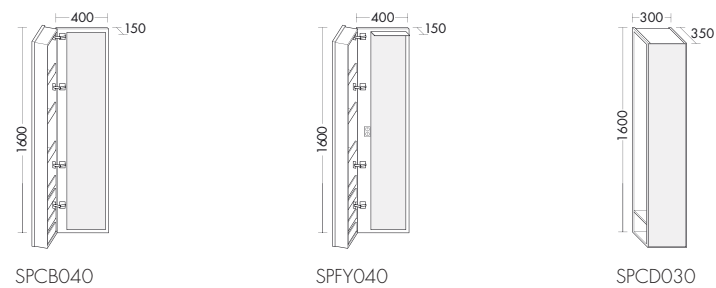

Ganzkörperspiegel