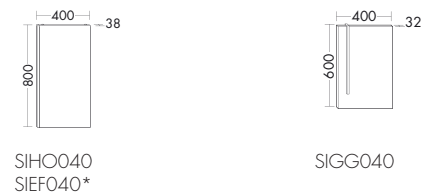

Gäste-Bad

Leuchtspiegel / *Leuchtspiegel mit Lichttemperatur-Steuerung