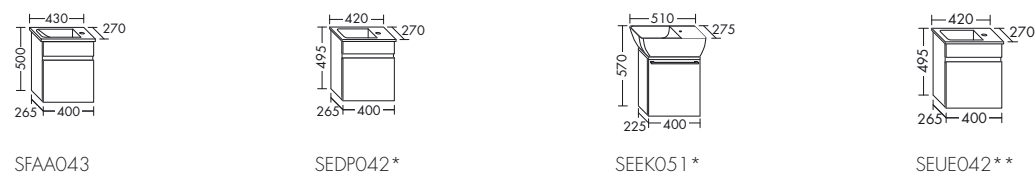

Keramik-Waschtisch inkl. Waschtischunterschrank / Mineralguss-Waschtische inkl. Waschtischunterschrank* / Glas-Waschtisch inkl. Waschtischunterschrank**