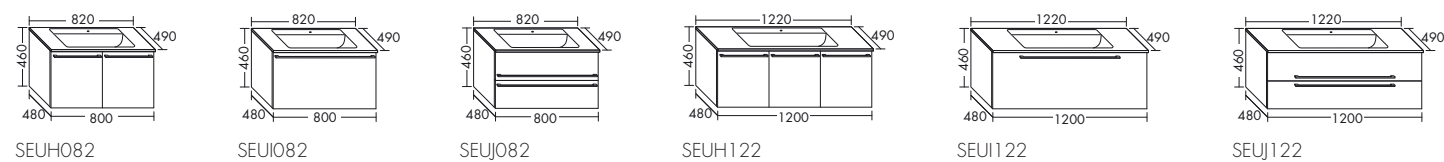

Glas-Waschtische inkl. Waschtischunterschrank