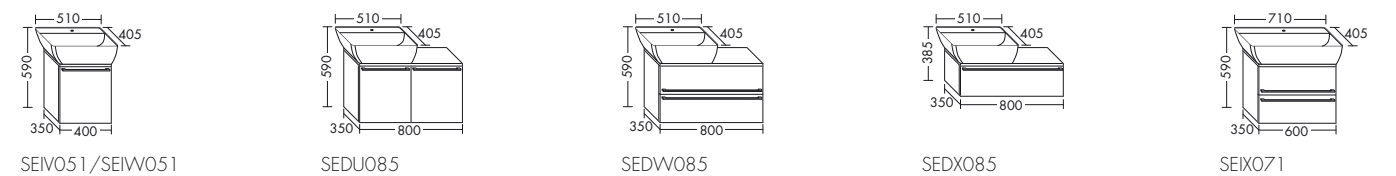

Mineralguss-Aufsatzwaschtische inkl. Waschtischunterschrank