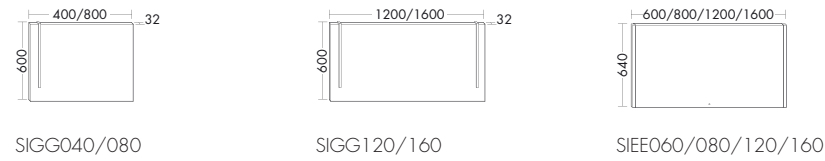

Leuchtspiegel