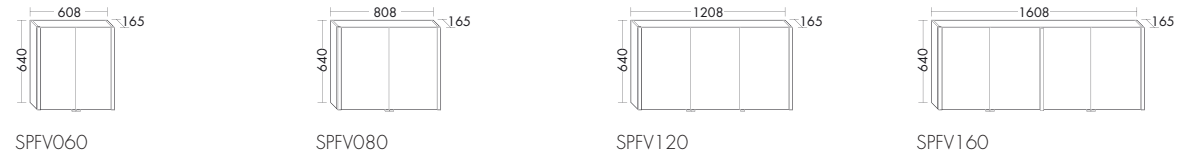

Spiegelschränke