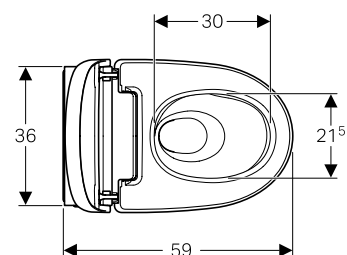

Einfach sauber und sicher.

Das neue Geberit AquaClean Mera Dusch-WC ist so konzipiert, dass die laufende Pflege und der Unterhalt des Geräts direkt und einfach vom Kunden vorgenommen werden können. Eine leicht abnehmbare Dushdüse erleichtert die Reinigung oder den sporadischen Ersatz, und ein vollautomatisches Entkalkungsprogramm befreit sämtliche wasserführenden Teile von Ablagerungen. Das Dusch-WC zeigt auf dem Display der Fernbedienung an, wann eine Entkalkung erforderlich ist.

Im Falle von Betriebsstörungen hilft dem Servicetechniker ein Diagnosetool bei der Suche nach der Ursache.

→ www.geberit.at/videothek