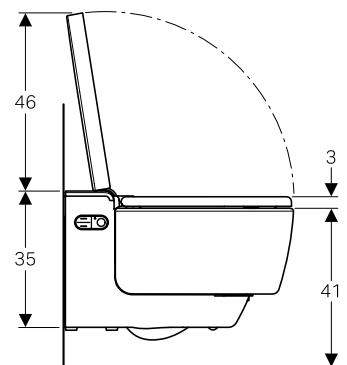

Einfach sauber und sicher.

Das neue Geberit AquaClean Mera Dusch-WC ist so konzipiert, dass die laufende Pflege und der Unterhalt des Geräts direkt und einfach vom Kunden vorgenommen werden können. Eine leicht abnehmbare Dushdüse erleichtert die Reinigung oder den sporadischen Ersatz, und ein vollautomatisches Entkalkungsprogramm befreit sämtliche wasserführenden Teile von Ablagerungen. Das Dusch-WC zeigt auf dem Display der Fernbedienung an, wann eine Entkalkung erforderlich ist.

Im Falle von Betriebsstörungen hilft dem Servicetechniker ein Diagnosetool bei der Suche nach der Ursache.

→ www.geberit.at/videothek