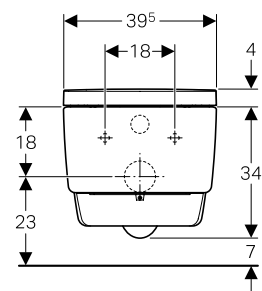

Einfach sauber und sicher.

Das neue Geberit AquaClean Mera Dusch-WC ist so konzipiert, dass die laufende Pflege und der Unterhalt des Geräts direkt und einfach vom Kunden vorgenommen werden können. Eine leicht abnehmbare Dushdüse erleichtert die Reinigung oder den sporadischen Ersatz, und ein vollautomatisches Entkalkungsprogramm befreit sämtliche wasserführenden Teile von Ablagerungen. Das Dusch-WC zeigt auf dem Display der Fernbedienung an, wann eine Entkalkung erforderlich ist.

Im Falle von Betriebsstörungen hilft dem Servicetechniker ein Diagnosetool bei der Suche nach der Ursache.

→ www.geberit.at/videothek