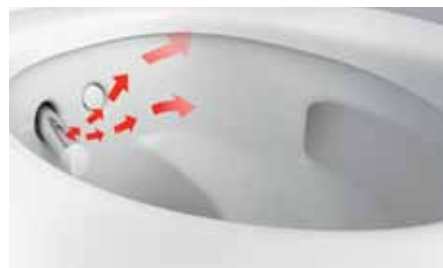

### TurboFlush-Spültechnik

Die innovative TurboFlush-Spültechnik mit der von Geberit entwickelten asymmetrischen Innengeometrie der Keramik ermöglicht eine besonders gründliche und leise Ausspülung. Eine einzige, seitliche Öffnung sowie die optimale Strömungsführung des Spülwassers genügen dazu. Die hochwertige Keramik ist mit einer speziellen Oberflächenbeschichtung gegen Schmutzablagerungen versehen. Unzugängliche Bereiche sind stark reduziert, Ecken und Kanten fehlen gänzlich.

### Fernbedienung

Die Fernbedienung ist übersichtlich und liegt gut in der Hand. Sämtliche Eingaben können mit einer Hand getätigt werden. Ein Tastenklick genügt, um die persönlichen Einstellungen von Wassertemperatur, Duschstrahlstärke und Duscharmposition abzurufen. Anpassungen an der Nahbereichserkennung und weitere Profileinstellungen lassen sich über das Display auf der Rückseite der Fernbedienung kontrollieren und über ein Menü anpassen.

1 Fernbedienung

2 Berührungslose WC-Deckel-Automatik

3 WhirlSpray-Duschtechnologie

4 Ladydusche

5 Föhn

6 WC-Sitz-Heizung

7 TurboFlush-Spültechnik

8 Geruchsabsaugung

#### Ladydusche

Die separate Ladydusche zeichnet sich durch einen besonders weichen Duschstrahl aus. Ihre Düse ist im Duscharm integriert und bleibt damit bei Nichtgebrauch hygienisch geschützt.