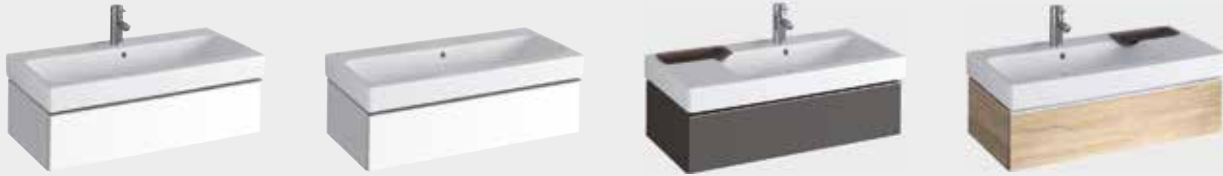

Badmöbel (Material feuchtigkeitsbeständig)

Selbststeizug Schubladen/ Auszüge

Alpin Lack Hochglanz

Burgund Lack Hochglanz*

Platin Lack Hochglanz

Alpin Lack matt

Lava Lack matt

Holzstruktur Eiche Natur