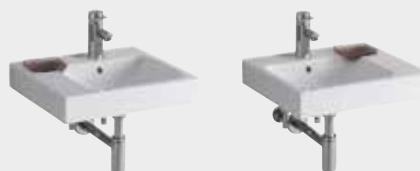

Waschtisch inkl. Dekoschale rechts oder links, 500 x 485 mm.
Modell-Nr. 124050 rechts.
Modell-Nr. 124150 links.
Kombinierbar mit Waschtischunterschrank 890 mm, Siphonausschnitt rechts oder links und Waschtischunterschrank 1190 mm mit 2 Siphonausschnitten für Waschtische inkl. Dekoschale links/rechts 500 mm.
Auch als Aufsatzwaschtisch mit Hahnloch erhältlich (Wandanschluss erforderlich).
Modell-Nr. 124550 rechts.
Modell-Nr. 124650 links.