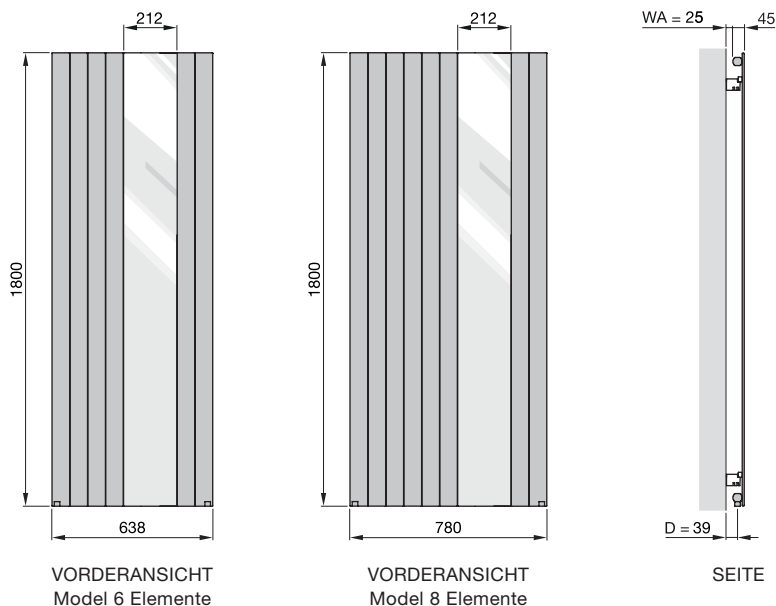

zehnder

always the
best climate

Zehnder Nova Mirror

Produktdatenblatt

Gutes Design folgt einem funktionalen Gedanken. Zehnder Nova Mirror ist Heizkörper und Spiegel in einem. Auch die Anbringung von Handtuchhalter und Handtuchhaken ist möglich. Dank seiner geringen Bautiefe ist Zehnder Nova Mirror ideal für schmale Flure geeignet. In zahlreichen Farben und Oberflächen der Zehnder Farbkarte erhältlich.

Besondere Vorteile im Warmwasser-Betrieb

- Flexible Installation durch Anschlussmöglichkeit rechts und links

Vorteile

- Zusatznutzen als Spiegel
- Dank geringer Bautiefe auch für schmale Räume geeignet
- Einfache Reinigung dank glatter Oberfläche
- Ergänzung mit optionalen magnetischen Handtuchhalter oder Handtuchhaken möglich
- Zeitloses Design setzt ästhetische Akzente
- Kurze Reaktionszeit ermöglicht schnelles Aufheizen der Räume
- Großer Strahlungsanteil sorgt für Komfort

Modellübersicht

WA = Wandabstand
D = Maß Wand bis Mitte Anschluss

Maße in mm

Anschluss an Warmwasser-Zentralheizung

Ausführung lackiert

Modell	H	L	Wärmeleistung			
			75/65/20 °C ¹⁾ Watt	70/55/24 °C Watt	55/45/24 °C Watt	55/45/20 °C Watt
NVM 180-6	1800	638	732	520	311	375
NVM 180-8	1800	780	976	693	414	500

H = Bauhöhe, L = Baulänge
1) Norm-Wärmeleistung nach EN 442