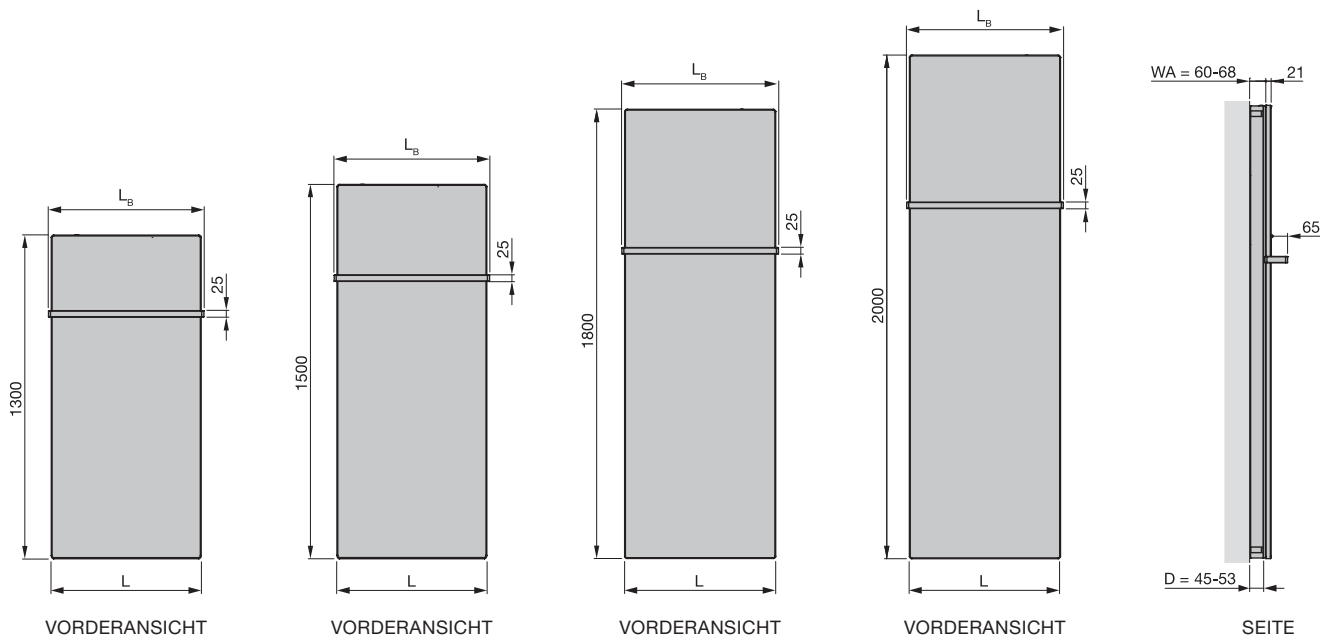

## Modellübersicht

- L = Baulänge
- L<sub>B</sub> = Länge Handtuchhalter
- D = Maß Wand bis Mitte Anschluss
- WA = Wandabstand

Maße in mm

## Produktdetails

Handtuchhalter in individueller Zugriffshöhe durch einfache Verstellbarkeit.

Bewegliche Seitenblenden passen sich dem Wandabstand an.

H = Bauhöhe, L = Baulänge, L<sub>B</sub> = Länge Handtuchhalter