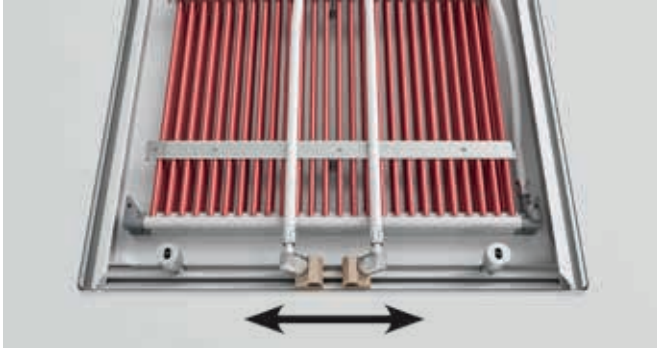

Zehnder Fina Bar

zehnder

Die flexiblen Zehnder EasyTube Anschlüsse - perfekt auch für die Renovierung.

V20161125, RAD_DAS, DE_de, Änderungen vorbehalten

zehnder