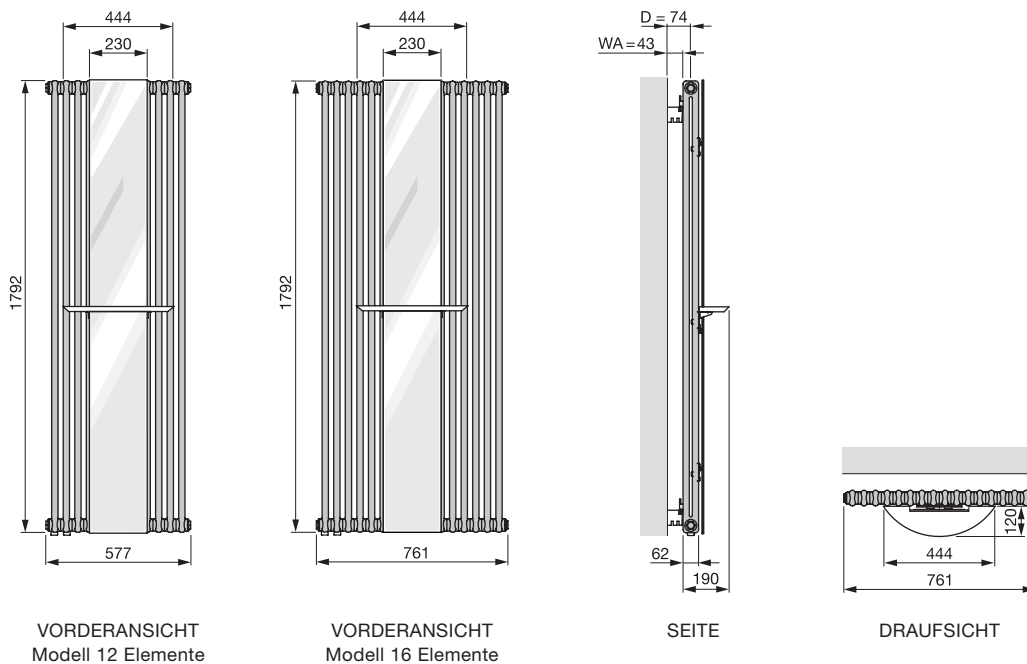

zehnder

always the
best climate

Zehnder Charleston Mirror

Produktdatenblatt

Zehnder Charleston Mirror

Schlanke vertikale Rundrohre, einen Spiegel und eine optionale Ablage: Zehnder Charleston Mirror bietet, was anspruchsvolle Kunden erwarten und noch ein bisschen mehr. Eine klassisch-elegante Optik, Funktionalität und exquisite Zusatznutzen. Erhältlich in nahezu allen Farben und Oberflächen der Zehnder Farbkarte.

Besondere Vorteile im Warmwasser-Betrieb

- Flexible Installation durch Anschlussmöglichkeit rechts und links
- Lieferbar mit Anschlussarmatur Zehnder Vario für diskret und formschön verdeckte Anschlussstechnik

Modellübersicht

D = Maß Wand bis Mitte Anschluss
WA = Wandabstand

Maße in mm

Zehnder Charleston Mirror

zehnder

Anschluss an Warmwasser-Zentralheizung

Ausführung lackiert

Modell	H mm	L mm	Wärmeleistung			
			75/65/20 °C ¹⁾ Watt	70/55/24 °C Watt	55/45/24 °C Watt	55/45/20 °C Watt
CM 2180-12	1792	577	1429	1004	591	717
CM 2180-16	1792	761	1942	1365	803	974