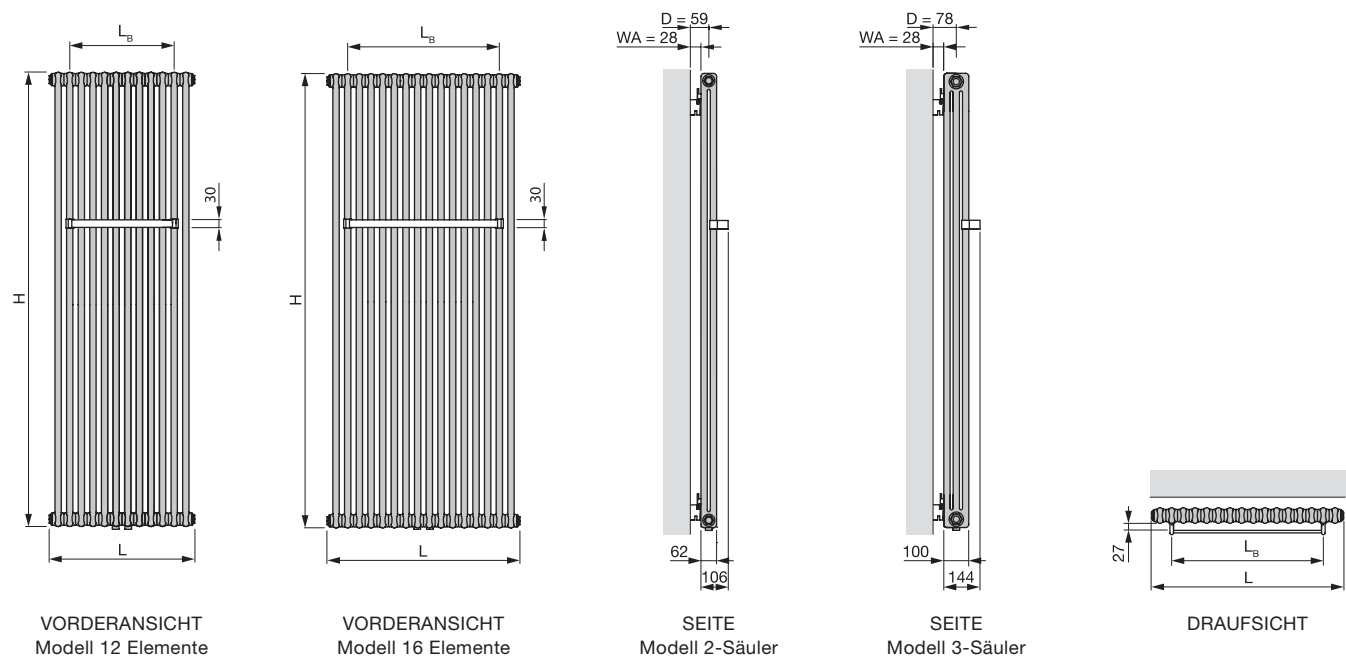

# Zehnder Charleston Bar

Produktdatenblatt

Durch die große Leistungsstärke von Zehnder Charleston Bar werden auch große Badezimmer wohlig warm. Große und kleine Handtücher übrigens auch. Dank des variabel montierbaren Handtuchhalters sind sie immer griffbereit und vorgewärmt. In nahezu allen Farben und Oberflächen der Zehnder Farbkarte.

## Besondere Vorteile im Warmwasser-Betrieb

- Flexible Installation durch 50mm-Mittelanschluss
- Lieferbar mit Anschlussarmatur Zehnder Vario für diskret und formschön verdeckte Anschlussstechnik

## Modellübersicht

- H = Bauhöhe
- L = Baulänge
- $L_B$  = Länge Handtuchhalter
- WA = Wandabstand
- D = Maß Wand bis Mitte Anschluss

Maße in mm

## Anschluss an Warmwasser-Zentralheizung

Ausführung lackiert mit Handtuchhalter chrom

Modell	H <sup>1)</sup>	L	L <sub>B</sub> <sup>2)</sup>	Wärmeleistung			
	mm			mm	mm	75/65/20 °C <sup>3)</sup> Watt	70/55/24 °C Watt
<b>Ausführung 2-Säuler</b>							
CPV 2150-10	1492	485	412	1038	743	449	540
CPV 2180-10	1792	485	412	1244	883	528	637
CPV 2150-12	1492	577	412	1246	892	540	648
CPV 2180-12	1792	577	412	1493	1060	634	765
CPV 2150-14	1492	669	596	1453	1040	629	756
CPV 2180-14	1792	669	596	1742	1237	740	892
CPV 2150-16	1492	761	596	1661	1189	719	864
CPV 2180-16	1792	761	596	1991	1414	845	1020
<b>Ausführung 3-Säuler</b>							
CPV 3150-10	1500	485	412	1402	996	595	718
CPV 3180-10	1800	485	412	1656	1170	694	839
CPV 3150-12	1500	577	412	1683	1195	715	862
CPV 3180-12	1800	577	412	1987	1404	833	1007
CPV 3150-14	1500	669	596	1963	1394	833	1005
CPV 3180-14	1800	669	596	2318	1637	971	1175
CPV 3150-16	1500	761	596	2243	1593	952	1149
CPV 3180-16	1800	761	596	2650	1872	1111	1343